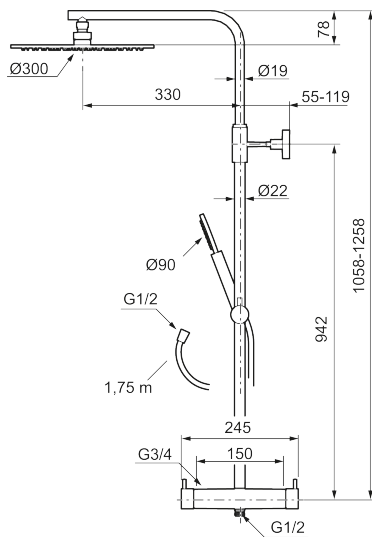

Unike funksjoner

MORA INXX II shower system kit

Med den moderne holdbare nyansen polert messing forener INXX II klassisk design med høy ytelse og tilbyr en jevn temperatur, høy komfort og et sterkt vern mot skålding. Takdusjens store, tynne taksil gjør at dusjen passer like bra i et baderom med sterk karakter og effektfulle former som i et stilrent baderom skapt for avkoblende stunder. Blandebatteriet er testet og godkjent ut fra gjeldende byggeregler og det er energieffektivt, noe som innebærer at man får et lavere vann- og energiforbruk uten å gi avkall på komforten. INXX II er serien som tilbyr en vannopplevelse i verdensklasse.

Om serien

INXX II er en elegant og tidløs serie i en palett av nøyte utvalgte nyanser. Kombinasjonen av høy kvalitet, stilren design og herlig komfort gjør den til den ultimate serien.

Art.no.: 271900.60 NRF-nummer: 4290498 Flow 3 bar: 11,3 l/m

Utførende: Polert messing PVD

- Sikkerhetsbatteri med takdusj
- Trykk- og termostatstyrt
- Eco mengdeknapp
- Sperreknapp 38°C
- Med keramisk reversibel overdel
- Med tilbakeslagsventiler etter standard EN 1717
- Med antikalksystem "Easy Clean"
- Hånddusj 7,5 l/min og takdusj 11 l/min
- Metallslange 1,75 m, PVC/BPA-fri innerslange
- Justerbar stang
- OBS! Dekkskiver og anslutningskupper bestilles separat