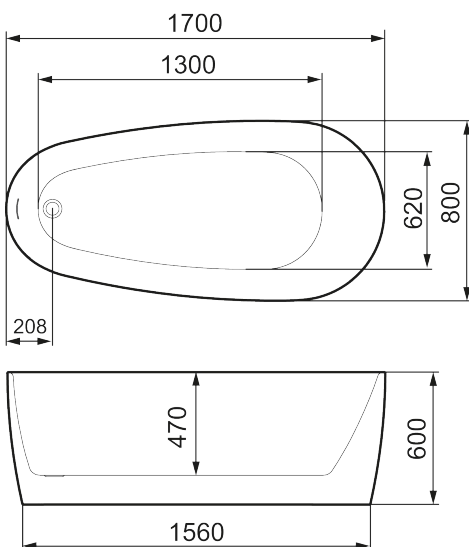

Ainutlaatuiset ominaisuudet

MORA MARE VI, kylpyamme

Ammeen toinen pää on muotoiltu kylpemiseen ja toinen mukavaa suihkussa peseytymistä varten. Mare VI -ammeen ohuiden seinämien paksuus on vain 15 mm. Vapaana seisova soikean ammeen muodot ovat pehmeät ja houkuttelevat. Malli on täydellinen valinta, kun kylpyhuoneeseen haetaan pehmeää, virtaavaa estetiikkaa.

In any color you want

Tuote-nro: 951107 **LVI:** 5816612

Kuvaus: Valkoinen, L1700 x W800 x H600

- Vapaasti seisova kylpyamme akryyliä
- Yksipuolinen malli
- Esiasennettu valkoinen pohjaventtiili
- Ylivuotosuoja, jossa on minimalistinen muotoilu
- Kapea malli
- Tilavuus: 300 l
- Paino: 48 kg