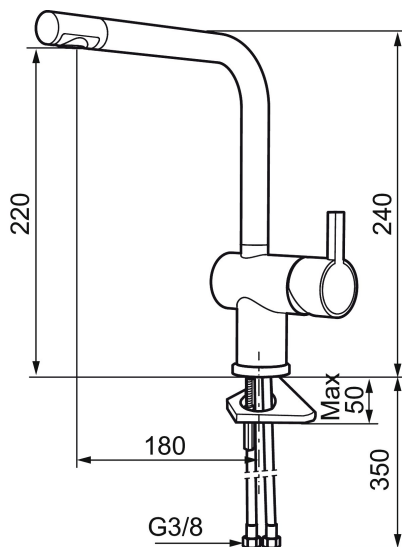

Unike funksjoner

Tilbakeslagssikring

MORA REXX K6 kjøkkenbatteri

Mora REXX er essensen av skandinavisk design og funksjonalitet. Serien er minimalistisk og har fokus på enkelhet. Innovasjonen ligger i presisjonen. Når tradisjon og håndverk kombineres med moderne produksjonsmetoder og inspirerende formgivning, blir resultatet Mora REXX. Her i form av et vakkert kjøkkenbatteri med innebygd smart funksjonalitet.

Art.no.:	NRF-nummer:	Flow 3 bar: 8,1
707110.0065	4290245	l/m
Utførende: Krom/Gull		

- ESS (Energisparesystem)
- Vannmengdebegrenser og temperatursperre
- Mora Eco konstantvannmengde 7,6 l/min ved 2–6 bar
- Svingbar tut sperre 60°, 120° eller 360°
- Fleksible Soft PEX®-rør med 3/8" mutter
- For hull i benk Ø32-35 mm