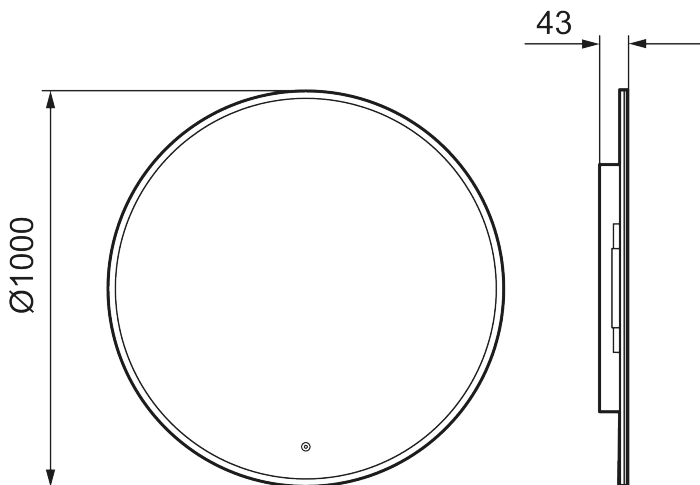

## MORA CARA I

CARA påminner om SOLO I, men har en vit akrylram och touch-funktion för att styra LED-belysningen. Belysningen på CARA har inställbar ljusstyrka och ton, så att du kan anpassa den till badrummets stämning.

Spegeln finns i både runda och fyrkantiga format, i flera storlekar.