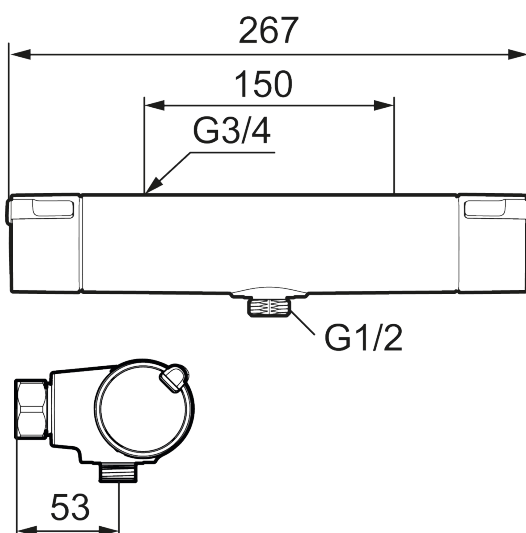

- Trykk- og termostatstyrt
- Sperreknapp v/38°C
- Sperreknapp mengde Eco
- Lead Free (blyfri)
- Med tilbakeslagsventiler etter standard EN 1717
- Lydklasse 1