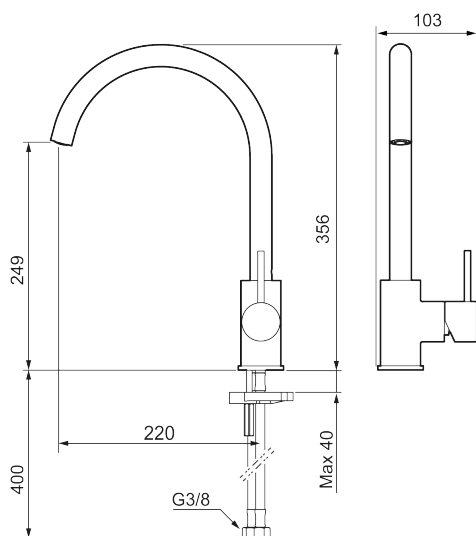

Utförande: Mattsvart

Unika egenskaper

Skyddsmodul 

- Keramisk tätning
- Omställbar flödesbegränsning och temperaturspär
- Flexibla anslutningsrör i metallomspunnen Soft PEX[®], lekande G3/8
- Svängbar pip 60°, 85°, 110° eller 360°
- Hålmått Ø34-37 mm