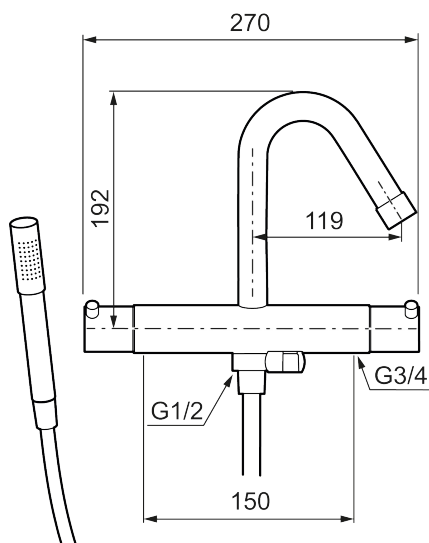

Unika egenskaper

Skyddsmodul 

MORA IZZY badkarsblandare

Mora Izzy förmedlar harmoni och elegans. Pipens formsköna linjer ger Mora Izzy sitt karaktäristiska utseende. Izzy Regular har en kromad yta som passar i alla miljöer.

Art.nr: 705100 RSK: 8362075

Utförande: Krom, 150 c/c

- Med handdusch, upphängare och metallomspunnen slang 1750 mm, PVC- och BPA-fri innerslang
- Kompenserar temperatur- och tryckvariationer
- Med reversibelt överstycke
- Säkerhetsspärr 38°
- Eco-stopp
- Fast pip
- Piputsprång med väggbricka 205 mm
- Ansl. inv. G3/4
- Återströmningsskydd enligt EU-standard SS-EN 1717