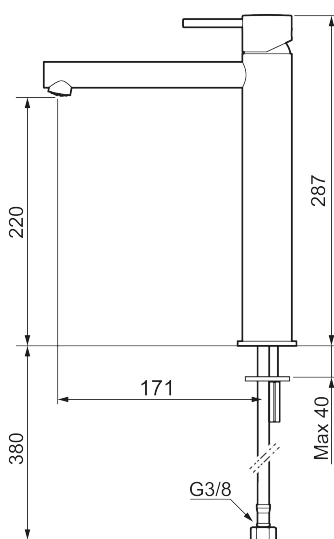

## MORA INXX II sharp, high servantbatteri

INXX II servantkran finnes i tre ulike høyder der high er en høy kran tilpasset for en skålformet benkmontert vask. Med en holdbar mattsvart nyanse og servantkranens rette karakter med lang tut og lutende munnstykke – gjør INXX II sharp både pen og bekvem å bruke. Blandebatteriet er testet og godkjent ut fra gjeldende byggeregler og det er energieffektivt, noe som innebærer at man får et lavere vann- og energiforbruk uten å gi avkall på komforten. Bunnventil finnes som tilbehør i samme nyanse.

- Vannmengdebegrenser og temperatursperre
- Fleksible Soft PEX®-rør med 3/8" mutter

PRODUKTBESKRIVNING