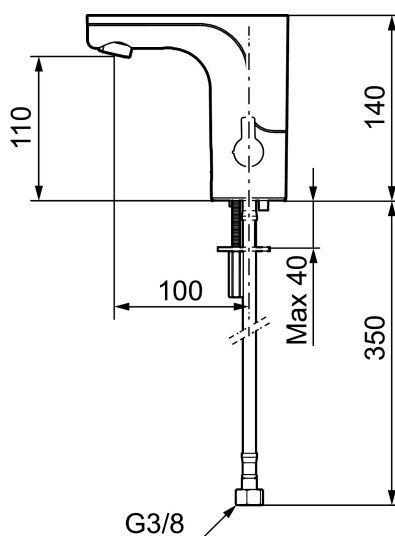

Unique characteristics

Backflow protection unit type **EB**

MORA MMIX tronic Waschtischarmatur m. Hygienespülung, Batteriebetrieb

Artikel-Nr.: 720080.11 Flow 3 bar: 5,0 l/m

Ausführung: Schwarz PVD, Batteriebetrieb (einschl. Batterie)

PRODUCT DESCRIPTION

MORA MMIX tronic
Waschtischarmatur m.
Hygienespülung, Batteriebetrieb

Artikel-Nr.: 720080.11

Ersatzteilliste

NO.	ART.NR	AUSFÜHRUNG
1	S600278	Elektronische Steuereinheit, Standard
1	729452.AE	Elektronische Steuereinheit, Zentralsteuerung
2	S600131	Spannungswandler 12V/6V
3	S600135	Batterie 6V
4	S600277	Magnetventil
5	729457.AE	Abdeckkappe
6	729456.AE	Regler, chrom
6	729456.11AE	Regler, schwarz PVD
6	729456.14AE	Regler, kupfer poliert PVD
6	729456.16AE	Regler, champagner PVD
6	729456.60AE	Regler, messing poliert PVD
7	729458.AE	Befestigung

NO.	ART.NR	AUSFÜHRUNG
8	131415.AE	Gehäuse M24 außen, 15 mm, Chrom
8	131415.11AE	Gehäuse M24 außen, 15 mm, Schwarz PVD
8	131415.14AE	Gehäuse M24 außen, 15 mm, kupfer poliert PVD
8	131415.16AE	Gehäuse M24 außen, 15 mm, champagner PVD
8	131415.60AE	Gehäuse M24 außen, 15 mm, messing poliert PVD
9	729485.AE	Handbrause (selbstschliessend)
10	S600207	Duschschlauch 1500mm, Hochdruck, Metall
11	129296.AE	Filterdichtung 3/8" (2 Stück)
12	132205.AE	Einsatz für Strahlregler, 5 l/min von 200–600 kPa
12	S600072	Einsatz für Strahlregler, 3 l/min von 200–600 kPa
12	S600226	Einsatz für Strahlregler, 1,7 l/min von 200–600 kPa