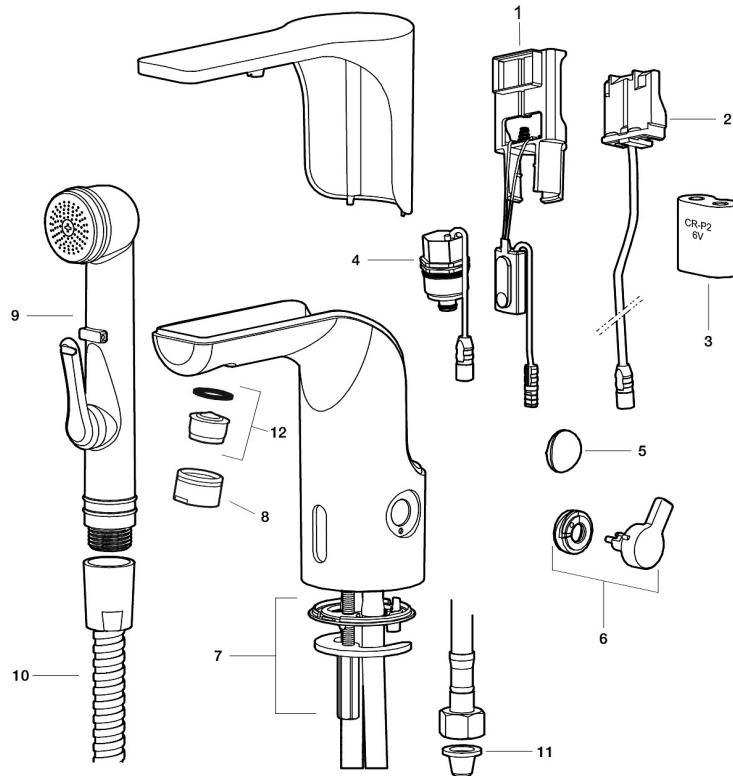

PRODUCT DESCRIPTION

MORA MMIX tronic
Waschtischarmatur m.
Hygienespülung, Batteriebetrieb

Artikel-Nr.: 720080.11

Ersatzteilliste

NO.	ART.NR	AUSFÜHRUNG
1	S600278	Elektronische Steuereinheit, Standard
1	729452.AE	Elektronische Steuereinheit, Zentralsteuerung
2	S600131	Spannungswandler 12V/6V
3	S600135	Batterie 6V
4	S600277	Magnetventil
5	729457.AE	Abdeckkappe
6	729456.AE	Regler, chrom
6	729456.11AE	Regler, schwarz PVD
6	729456.14AE	Regler, kupfer poliert PVD
6	729456.16AE	Regler, champagner PVD
6	729456.60AE	Regler, messing poliert PVD
7	729458.AE	Befestigung