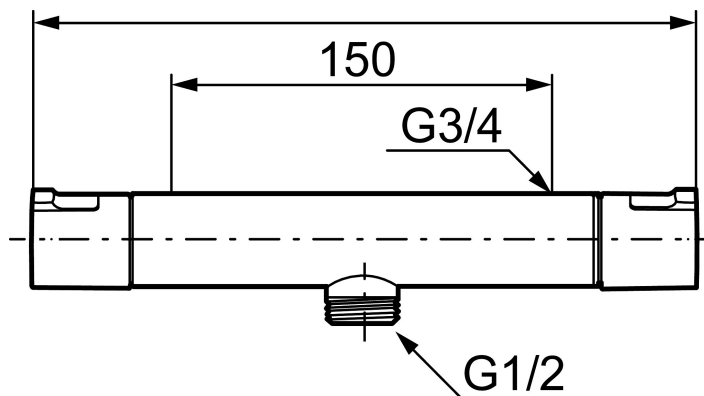

MORA CERA T4 dusjbatteri

Mora Cera er den perfekte kombinasjon av høy komfort og moderne formspråk. Med den seneste utviklingen innenfor energi-teknikk, har vi halvert vannforbruket i dusjen uten å gå på kompromiss med komforten. Jevn temperatur - kompenserer trykk og temperaturvariasjoner i dusjen.

Art.no.: 241100 NRF-nummer: 4290294

Utførende: Krom

- Sperreknapp 38°C og 42°C
- Eco mengdeknapp
- Med tilbakeslagsventiler etter standard EN 1717
- Ekstra gripevennlige ratt,
  Godkjent av svenske reumatikerforbundet

Unike funksjoner

Tilbakeslagssikring