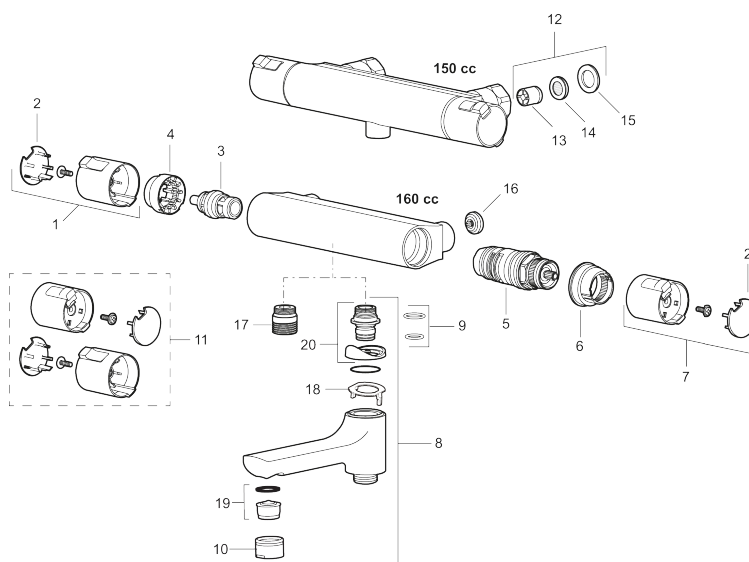

Art.no.: 241100 NRF-nummer: 4290294

Utførende: Krom

- Sperreknapp 38°C og 42°C
- Eco mengdeknapp
- Med tilbakeslagsventiler etter standard EN 1717
- Ekstra gripevennlige ratt,
Godkjent av svenske reumatikerforbundet

Unike funksjoner

Tilbakeslagssikring 

PRODUKTBESKRIVNING

MORA CERA T4 dusj batteri

Mora Cera er den perfekte kombinasjon av høy komfort og moderne formspråk. Med den seneste utviklingen innenfor energi-teknikk, har vi halvert vannforbruket i dusjen uten å gå på kompromiss med komforten. Jevn temperatur - kompenserer trykk og temperaturvariasjoner i dusjen.

Art.no.: 241100

NRF-nummer: 4290294

Reservedelsliste

| NR. | ART. NO. | NRF-NUMMER | BESKRIVELSE |
|-----|-----------|------------|--|
| 1 | 409653.AA | | Avstengningsratt, krom, butikksforpakket |
| 2 | 409658.AA | | Dekklokk, krom, butikksforpakket |
| 3 | S600274 | 4303842 | Keramisk kranoverdel |
| 4 | 708079.AE | 4295786 | Eco, sperrering for avstegningsratt |
| 5 | 708764.AE | | Termostatinnsats |
| 6 | 209556.AE | | Sperrering for temperaturratt |
| 7 | 409654.AA | | Temperaturratt, krom, butikksforpakket |
| 8 | 409656 | 4294179 | Utløpstut med tutnippel, krom |
| 9 | 209519.AE | 4294292 | O-ringsett til tutnippel |
| 10 | 131415.AE | | Hylse for strålesamler, M24 utv. 15 mm, krom |
| 11 | 409650.AA | | Avstengning- og temperaturratt, krom |
| 12 | 708338.AE | 4295789 | Tilbakeslagsventiler med sil (2 stk) |
| 13 | 139465.AE | 4295771 | Tilbakeslagsventil |
| 14 | 708080.AE | | Silholder komplett |
| 15 | 709339.AE | 4295507 | Pakning 24/15x2 |
| 16 | 129380.AE | 4296504 | Tilbakeslagsventil (2 stk), 160 c/c |

| NR. | ART. NO. | NRF-NUMMER | BESKRIVELSE |
|-----|-----------|------------|--|
| 17 | 409659.AE | | Ansatsnippel M18x1-G1/2 (Dusjbatteri) |
| 18 | 129154.AE | | Stoppskive for utløpstut |
| 19 | 139783.AE | | Innsats strålesamler 20–24 l/min ved 3 bar |
| 20 | 209494.AE | | Tutnippel (Badekarbatteri) |