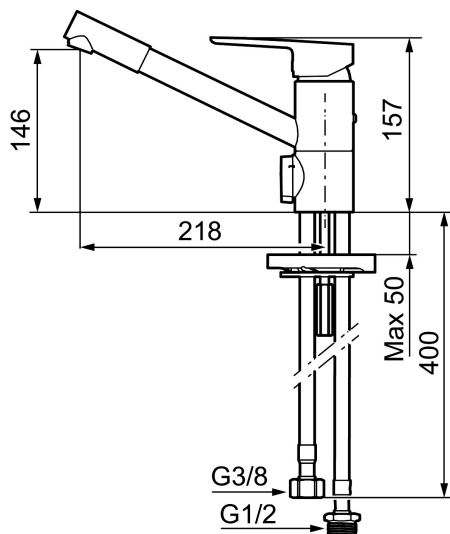

Mora Cera K2 keittiöhana pk-venttiilein

Keittiöstä on tullut seurustelutila ja luovuuden tyyssija koko perheelle. Modernin keittiöhanan täytyy näyttää hyvältä, toimia virheettömästi ja lisäksi edistää hyvää hygieniaa ja turvallisuutta. Siksi Mora Cera tarjoaa sitä, mitä keittiöön halutaan. Huolenpitoa ja laatuaikaa.

Tuote-nro: 245031 **LVI:** 6261251 **Flow 3 bar:** 9,8 l/m

Kuvaus: Kromattu, Soft PEX 3/8" liitäntä

- ESS-energiansäästötoiminto
- Keraaminen säätökasetti: pitkä käyttöikä ja pehmeä sulkeutuminen, joka estää paineiskut ja putkien paukkumiset
- Lämpötilan- ja vesimäärän esisääto
- Eco-poresuutin
- Joustavat Soft PEX®-liitosletkut
- Juoksuputken rajoitus 110°
- Asennusreikä Ø34-37 mm
- Ääniluokka 1