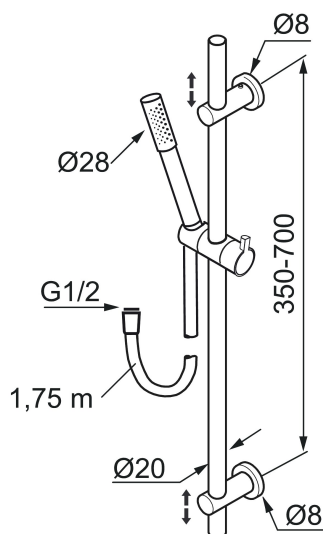

Unika egenskaper

MORA REXX S6 duschset

Mora REXX är essensen av skandinavisk design och funktionalitet. Serien är minimalistisk och med enkelheten i fokus. Dess precision är dess innovation. När tradition och hantverk samsas med moderna tillverkningsmetoder och inspirerande formgivning, blir resultatet Mora REXX. Här i form av en vacker duschordning med inbyggd smart funktionalitet.

Art.nr: 130191 RSK: 8932180

Utförande: Krom

- Metallomspunnen slang 1750 mm, PVC- och BPA- fri innerslang
- Med variabelt c/c-mått för befintliga skruvhål
- Med antikalksystem "Easy-Clean"
- Eco (energi- och vattenbesparande handdusch 9 l/min)

NR.	ART.NR	RSK	BESKRIVNING
15	139812.AE	8295323	Stoppskruv M5x20
16	309246.AE	8295312	O-ring (13,1 x 1,6)
17	609029.AE	8295315	O-ring (16,1 x 1,6)
18	409520.AE	8348107	Vred till duschomkastare
19	409590.AE	8221731	Duschrörsklammer, krom
20	209648.AE	8217836	Underrör, krom
21	209650.AE	8217835	Överrör