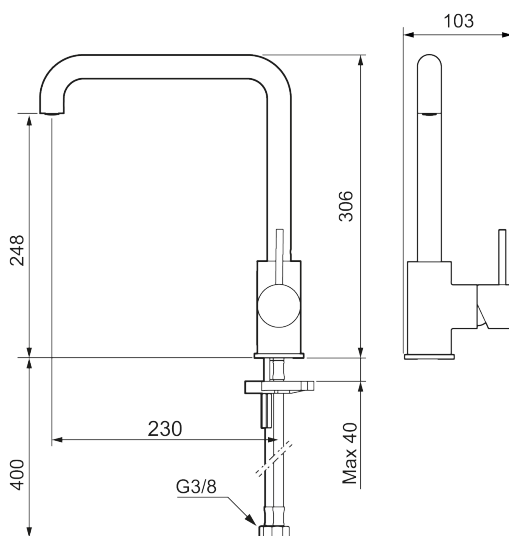

### Om serien

INXX II er en elegant og tidløs serie i en palett av nøyte utvalgte nyanser. Kombinasjonen av høy kvalitet, stilren design og herlig komfort gjør den til den ultimate serien.

Art.no.: 272051.CA NRF-nummer: 4290501 Flow 3 bar: 6,0 l/m  
Utførende: Krom

### Tilbakeslagssikring

- Vannmengdebegrenser og temperatursperre
- Svingbar tut sperre 60°, 85°, 110° eller 360°
- Fleksible Soft PEX®-rør med 3/8" mutter
- For hull i benk Ø34-37 mm

PRODUKTBESKRIVNING