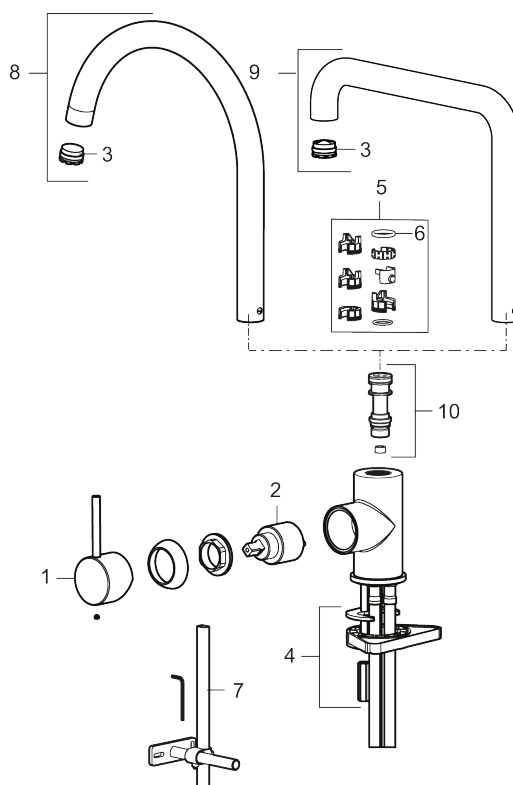

PRODUKTBESKRIVNING

MORA INXX II sharp

Med en krommet holdbar nyanse og kjøkkenkranens sterke karakter tar INXX II sharp på en moderne og stilren måte en sentral plass på kjøkkenet. Blandebatteriet er testet og godkjent ut fra gjeldende byggeregler og det er energieffektivt, noe som innebærer at man får et lavere vann- og energiforbruk uten å gi avkall på komforten.

Om serien

INXX II er en elegant og tidløs serie i en palett av nøye utvalgte nyanser. Kombinasjonen av høy kvalitet, stilren design og herlig komfort gjør den til den ultimate serien.

Art.no.: 272051.CA

NRF-nummer: 4290501

Reservedelsliste

NR.	ART. NO.	NRF-NUMMER	BESKRIVELSE
1	409700.AE	4295005	Spak, komplett, krom
1	409700.12AE	4294998	Spak, komplett, matt sort
1	409700.22AE	4294999	Spak, komplett, matt hvit
1	409700.44AE	4295001	Spak, komplett, matt grå
1	409700.60AE	4295002	Spak, komplett, polert messing PVD
1	409700.62AE	4295003	Spak, komplett, børstet messing PVD
1	409700.76AE	4295004	Spak, komplett, børstet nikkel