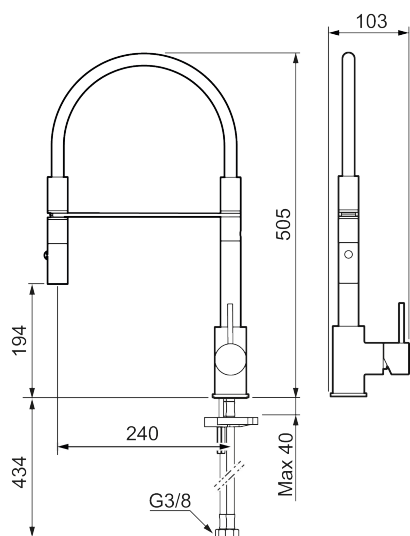

Beskrivelse: Krom

Unikke egenskaber

Tilbageløbssikring

- Til køkkenvask.
- Spulerbruser med to forskellige vandstrålemuligheder.
- Med høj svingtud 60°, 85°, 110° eller 360°.
- 240 mm fremspring.
- Keramisk kartusche.
- Indbygget temperatur- og flowbegrænser.
- Flexible tilslutningslanger.
- Kontraventiler.
- Hulmål Ø34-37 mm.