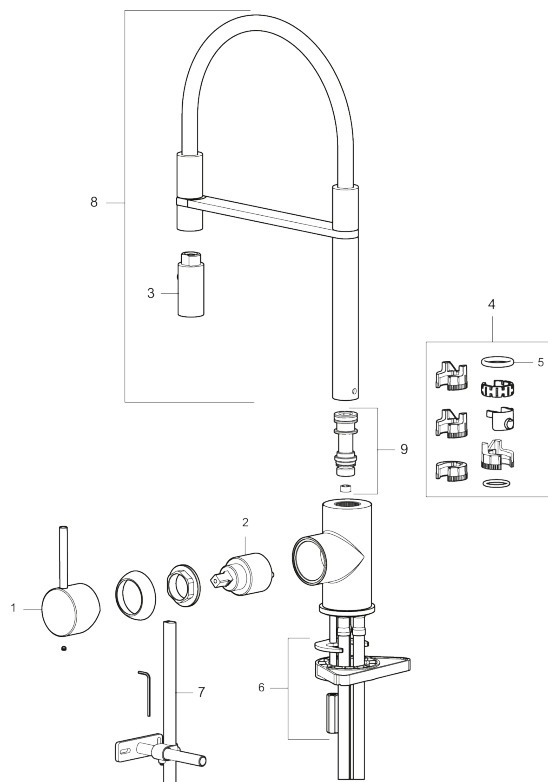

PRODUKTBESKRIVELSE

MORA INXX II Miniprofi

I en forkromet, holdbar overflader og sit moderne udtryk er INXX II miniprofi et iøjnefaldende og højt armatur, der passer perfekt i et åbent køkkenmiljø. Armaturet er testet og godkendt ud fra det gældende bygningsreglement og er energieffektivt, hvilket indebærer, at det giver et lavere vand- og energiforbrug uden at gå på kompromis med komforten.

Om serien

INXX II er en elegant og tidløs serie i en palet af nøje udvalgte overflader. Kombinationen af høj kvalitet, stilfuldt design og vidunderlig komfort gør den til den ypperligste serie.

Artikel-nummer: 272081.CA   **VVS:** 716266104

Reservedelsliste

NR.	ART.NO	BESKRIVELSE
1	409700.AE	Greb komplet, krom
1	409700.12AE	Greb komplet, matsort
1	409700.22AE	Greb komplet, mathvid
1	409700.44AE	Greb komplet, matgrå
1	409700.60AE	Greb komplet, poleret messing PVD
1	409700.62AE	Greb komplet, børstet messing PVD
1	409700.76AE	Greb komplet, børstet nikkel