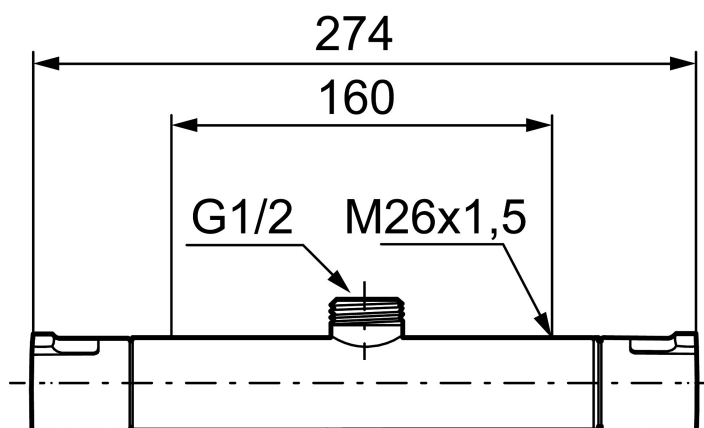

Art.nr: 241050 RSK: 8344174

Utförande: Krom, 160 c/c

### Unika egenskaper

Skyddsmodul 

- Duschanslutning upp
- Säkerhetsspärr 38° och 42°
- Eco-stopp
- Utsprång med väggbricka 64 mm
- Återströmningsskydd enligt EU-standard SS-EN 1717
- Extra greppvänliga vred, godkänd av reumatikerförbundet