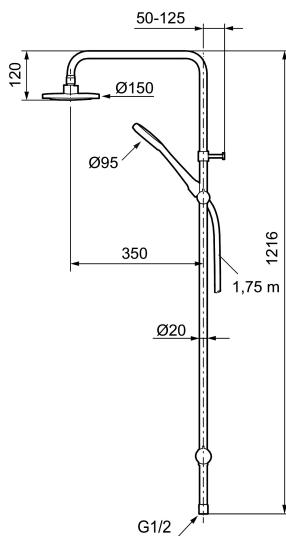

MORA CERA S5 shower system

Et bad er et sted for nytelse og avkobling. Spar energi uten å anstrenge deg, beskytt deg mot temperatursvingninger, unngå deg en ekstra lang dusj uten dårlig samvittighet. Mora Cera gir deg alt dette.

Art.no.: 130005 **NRF-nummer:** 4294176

Utførende: Krom

- Dusjømønstre med keramisk tetning
- Metallslange 1,75 m, PVC/BPA-fri innerslange
- Med antikalksystem "Easy Clean"
- Hånddusj med svingel
- Dusjrøret kan kappes ved behov
- Velgbar anslutning med/uten luftinnblanding
- Luftinnblanding gir komfortvannmengde ved 6 l/min