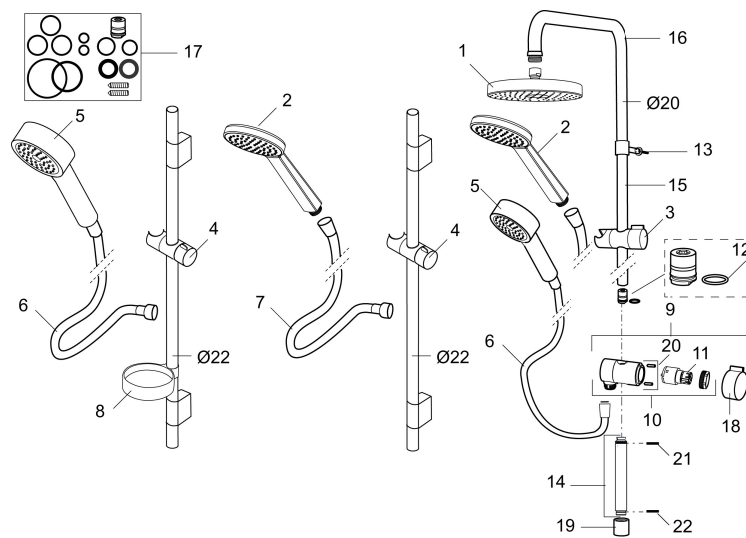

Artikel-nummer: 130313 VVS: 737796204 Flow 3 bar: 12,0 l/m

Beskrivelse: Krom

- Bruserhoved Ø180 mm med antikalsystem "Easy Clean".
- 1750 mm slange i metal med PVC og BPA fri slange indvendig.
- Slangen opfylder EN 1113.
- Omskiftere med keramisk kartusche, kan monteres med grebet i valgfri retning.
- Eco (Energi- og vandbesparende, håndbruser 9 l/min. tagbruser 12 l/min.)
- 350 mm fremspring.
- Bruserøret kan afkortes efter behov.

PRODUKTBESKRIVELSE

Mora MMIX S5 Shower System

Mora MMIX kombinerer flotte former og ergonomisk design med en energieffektiv inderside. Designet er præget af en kærligt bølgende geometri og formidler en tidløs og sammenhængende stil over hele serien. Vores enestående miljøkoncept EcoSafe™ danner grundlag for udviklingsarbejdet og bidrager til et lavt energiforbrug og langsigtede miljøsyn.

Artikel-nummer: 130313

VVS: 737796204

Reservedelsliste

NR.	ART.NO	VVS	BESKRIVELSE
	139912.AE	745137173	Distancering Ø20 mm, til sæbeskål 409416
1	209544	736247124	Bruserhoved S5 180 mm, krom/sort
1	209545	736247104	Bruserhoved S6 180 mm, krom
2	130374		håndbruser til S6
3	409418.AE	737551804	Glider
4	130363.AE	737551834	Glider
5	130361	738648104	Håndbruser til S5
6	139835.AE	745149104	Bruseslange 1750 mm, krom
7	130365.AE		Bruseslange 1750 mm
8	409416	745137172	Sæbeskål til Ø18, 20 og 22 mm.
9	409422	745136764	Omskifter komplet
10	409430.AE		Omskifter uden greb
11	409417.AA		Indsats Mora Shower System, butikspakket
12	639173.AE		O-ring, (2 st)
13	139906.AE	745153104	Rørbærer 20 mm.

NR.	ART.NO	VVS	BESKRIVELSE
14	209549.AE		Tilslutningsrør
15	209548.AE		Nedre loftbruserør
16	209550.AE		Øvre loftbruserør
17	409425.AE		Reservedelspose til Mora Shower System
18	409443.AE		Greb til omskifter
19	209291.AE		Overgangsnippel G1/2 - M18x1
20	139812.AE		Stopskrue M5x20
21	309246.AE		O-ring (13,1 x 1,6)
22	609029.AE		O-ring (16,1 x 1,6)