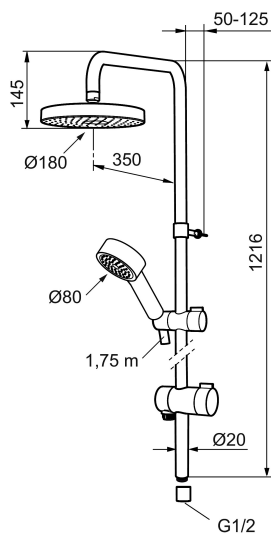

Unikke egenskaber

Mora MMIX S5 Shower System

Mora MMIX kombinerer flotte former og ergonomisk design med en energieffektiv inderside. Designet er præget af en kærligt bølgende geometri og formidler en tidløs og sammenhængende stil over hele serien. Vores enestående miljøkoncept EcoSafe™ danner grundlag for udviklingsarbejdet og bidrager til et lavt energiforbrug og langsigtede miljøsønsyn.

Artikel-nummer: 130313 VVS: 737796204 Flow 3 bar: 12,0 l/m

Beskrivelse: Krom

- Bruserhoved Ø180 mm med antikalsystem "Easy Clean".
- 1750 mm slange i metal med PVC og BPA fri slange indvendig.
- Slangen opfylder EN 1113.
- Omskiftere med keramisk kartusche, kan monteres med grebet i valgfri retning.
- Eco (Energi- og vandbesparende, håndbruser 9 l/min. tagbruser 12 l/min.)
- 350 mm fremspring.
- Bruserøret kan afkortes efter behov.

Artikel-nummer: 130313

VVS: 737796204

Reservedelsliste

NR.	ART.NO	VVS	BESKRIVELSE
	139912.AE	745137173	Distancering Ø20 mm, til sæbeskål 409416
1	209544	736247124	Bruserhoved S5 180 mm, krom/sort
1	209545	736247104	Bruserhoved S6 180 mm, krom
2	130374		håndbruser til S6
3	409418.AE	737551804	Glider
4	130363.AE	737551834	Glider
5	130361	738648104	Håndbruser til S5
6	139835.AE	745149104	Bruseslange 1750 mm, krom
7	130365.AE		Bruseslange 1750 mm
8	409416	745137172	Sæbeskål til Ø18, 20 og 22 mm.
9	409422	745136764	Omskifter komplet
10	409430.AE		Omskifter uden greb
11	409417.AA		Indsats Mora Shower System, butikspakket
12	639173.AE		O-ring, (2 st)
13	139906.AE	745153104	Rørbærer 20 mm.

NR.	ART.NO	VVS	BESKRIVELSE
14	209549.AE		Tilslutningsrør
15	209548.AE		Nedre loftbruserør
16	209550.AE		Øvre loftbruserør
17	409425.AE		Reservedelspose til Mora Shower System
18	409443.AE		Greb til omskifter
19	209291.AE		Overgangsnippel G1/2 - M18x1
20	139812.AE		Stopskrue M5x20
21	309246.AE		O-ring (13,1 x 1,6)
22	609029.AE		O-ring (16,1 x 1,6)