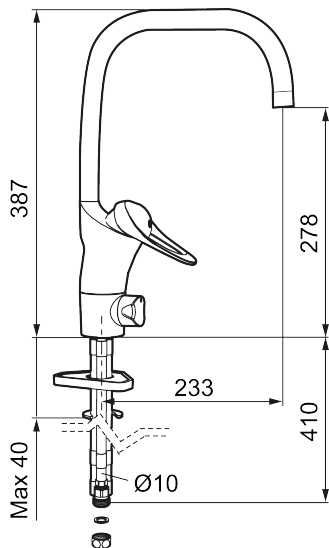

9000E I keittiöhana pk-venttiilein

Tässä hanassa muoto ja funktio muodostavat optimaalisen kokonaisuuden. FM Mattsson 9000E näyttää tietä uudelle hanasukupolvelle, jossa ympäristövaatimukset on huomioitu pienintä yksityiskohtaa myöten. Hana kaunistaa keittiötäsi ja tuo sinne uutta täydellistä tekniikkaa. Hanassa on jo perusrakenteisena ainutlaatuisia toimintoja, jotka säästävät vettä ja energiaa tinkimättä käyttömukavuudesta.

Tuote-nro: 80116000 **LVI:** 6258267 **Flow 3 bar:** 8,0 l/m

Kuvaus: Kromattu

- Keraaminen säätökasetti: pitkä käyttöikä ja pehmeä sulkeutuminen, joka estää paineiskut ja putkien paukkumiset.
- Cold start-energiansäästötoiminto
- Eco plus- vedensäästötoiminto
- 5 vuoden painetakuu
- Juoksuputken rajoitus valittavissa 60°, 85°, 110° tai 360°
- Joustavat Soft PEX® -liitosletkut G3/8" liitinmutterein
- Lämpötilan esisäätö
- Asennusreikä: Ø34-37 mm
- Ääniluokka 1