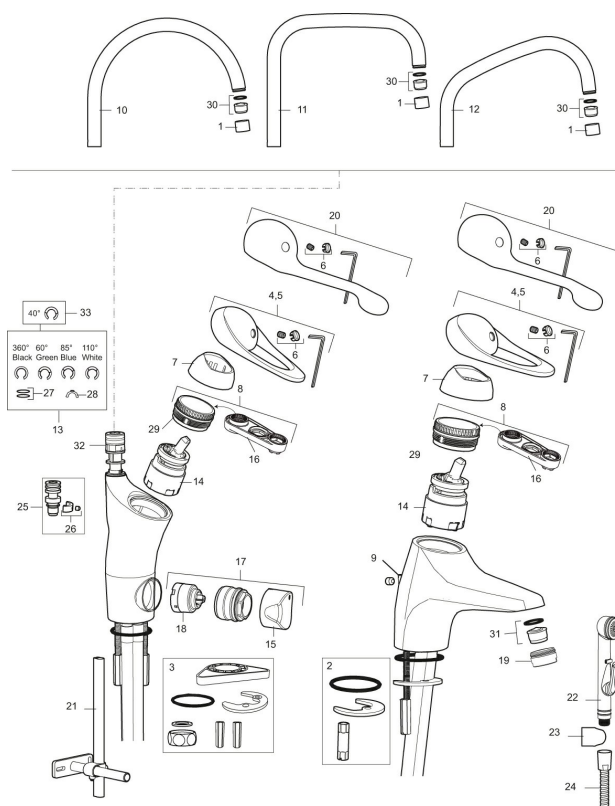

TUOTEKUVAUS

9000E I keittiöhana pk-venttiilein

Tässä hanassa muoto ja funktio muodostavat optimaalisen kokonaisuuden. FM Mattsson 9000E näyttää tietä uudelle hanasukupolvelle, jossa ympäristövaatimukset on huomioitu pienintä yksityiskohtaa myöten. Hana kaunistaa keittiötäsi ja tuo sinne uutta täydellistä tekniikkaa. Hanassa on jo perusrakenteisena ainutlaatuisia toimintoja, jotka säästävät vettä ja energiaa tinkimättä käyttömukavuudesta.

Tuote-nro: 80116000

LVI: 6258267

Varaosalistaus

NRO.	MA-NRO	LVI	KUVAUS
1	29142200	6561148	Poresuuttimen hylsy M22 sisä
2	39140800		Kiinnityssarja, pesuallashanat
3	39142800		Kiinnityssarja, keittiöhanat
4	58500000	6432963	Käyttövipu, kromattu
5	58501750	6432964	Käyttövipu Care, L= 150 mm, kromattu
6	58510000		Merkinasta ja vivun kiinnitysruuvi
7	58520000		Peitelevy
8	58530140		Kiinnitysmutteri ja huoltotyökalu