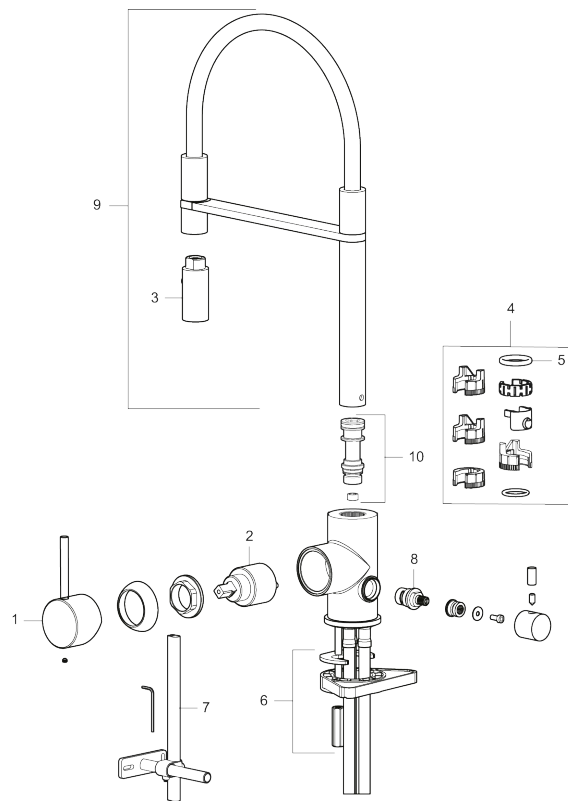

PRODUKTBESKRIVNING

MORA INXX II Miniprofi

Med en holdbar mattsvart nyanse og moderne uttrykk er INXX II miniprofi en iøynefallende høy kran som passer perfekt i et åpent kjøkkenmiljø. Blandebatteriet er testet og godkjent ut fra gjeldende byggeregler og det er energieffektivt, noe som innebærer at man får et lavere vann- og energiforbruk uten å gi avkall på komforten.

Om serien

INXX II er en elegant og tidløs serie i en palett av nøye utvalgte nyanser. Kombinasjonen av høy kvalitet, stilren design og herlig komfort gjør den til den ultimate serien.

Art.no.: 272091.12CA

NRF-nummer: 4290541

Reservedelsliste

NR.	ART. NO.	NRF-NUMMER	BESKRIVELSE
1	409700.AE	4295005	Spak, komplett, krom
1	409700.12AE	4294998	Spak, komplett, matt sort
1	409700.22AE	4294999	Spak, komplett, matt hvit
1	409700.44AE	4295001	Spak, komplett, matt grå
1	409700.60AE	4295002	Spak, komplett, polert messing PVD
1	409700.62AE	4295003	Spak, komplett, børstet messing PVD