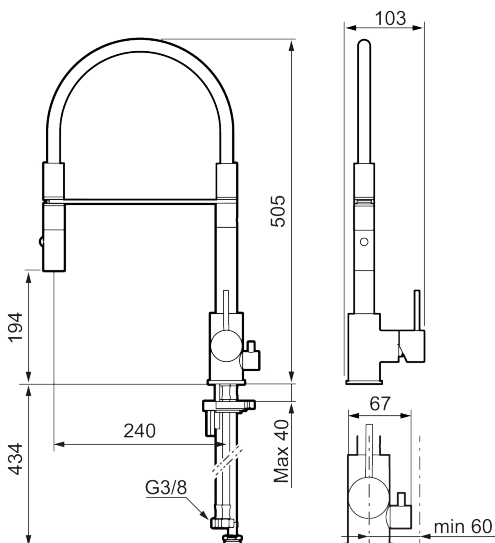

Unike funksjoner

Tilbakeslagssikring

- Vannmengdebegrenser og temperatursperre
- Mora Eco konstantvannmengde 6 l/min ved 2-6 bar
- Svingbar tut sperre 60°, 85°, 110° eller 360°
- 2-strålig, konsentrert strålebilde og hånddusj
- Med tilbakeslagsventil etter standard EN 1717
- Innebygget avstengning for maskin, innstilt på Kv. OBS! Ikke omstillbar til VV
- Fleksible Soft PEX®-rør med 3/8" mutter
- For hull i benk Ø34-37 mm

NR.	ART. NO.	NRF-NUMMER	BESKRIVELSE
1	409700.76AE	4295004	Spak, komplett, børstet nikkel
2	409702.AE	4295013	Innsats
3	S600057		Tostrålig hånddusj, krom
3	S600057.12		Tostrålig hånddusj, matt sort
3	S600057.22		Tostrålig hånddusj, matt hvit
3	S600057.44		Tostrålig hånddusj, matt grå
3	S600057.60		Tostrålig hånddusj, polert messing PVD
3	S600057.62		Tostrålig hånddusj, børstet messing PVD
3	S600057.76		Tostrålig hånddusj, børstet nikkel
4	209565.AE		Låsesett for tut
5	708843.AE		O-ring (15,54 x 2,62), 2 stk
6	S600055		Monteringstilbehør
7	409340.AE		Stabiliseringssats
8	409707.AE	4295017	Vaskemaskininnsats
9	409714.12AE		Komplett overbygg med hånddusj, matt sort
9	409714.22AE		Komplett overbygg med hånddusj, matt hvit
9	409714.44AE		Komplett overbygg med hånddusj, matt grå
10	S600231		Tutnippel, komplett