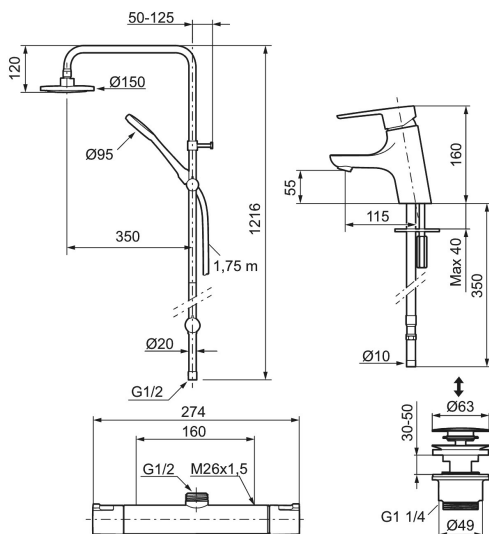

Unika egenskaper

CERA bathroom concept

Mora Cera dusch finns i flera varianter och är en del i en produktserie för att skapa ett enhetligt intryck och känsla i ditt hem. Välj bland takdusch-, handduschset eller ett helt badrumspaket. Hela Mora Cera-serien är utvecklad för att vara ett miljö och energisäkert val för hela familjen.

Art.nr: 241520 RSK: 8344184

Utförande: Krom, 160 c/c

Består av:

Mora Cera duschblandare (art.nr. 241050):

- Säkerhetsspärr 38° och 42°
- Eco-stopp
- Återströmningsskydd enligt EU-standard SS-EN 1717
- Extra greppvänliga vred, godkänd av reumatikerförbundet

Mora Cera Shower System (art.nr. 130005):

- Omkastare med keramisk tätning
- Metallomspunnen slang 1750 mm, PVC- och BPA-fri innerslang
- Med antikalksystemet "Easy-Clean"
- Duschröret kan kapas vid behov
- Justerbart väggfäste
- Omkastaren kan monteras med vredet framåt eller åt sidan
- Valbar anslutning med/utan luftinblandning
- Luftinblandning ger komfortflöde vid 6 l/min, maxflöde 10 l/min

Mora Cera tvätt m push down-ventil (art.nr. 243070.CA):

- ESS (energisparsystem)
- Mjukstängning med keramisk tätning
- Omställbar flödesbegränsning och temperaturspär
- Eco (energi- och vattenbesparande konstantflödesstrålsamlare, 5 l/min vid 2–6 bar)
- Flexibla anslutningsrör i metallomspunnen Soft PEX®
- Godkänd av reumatikerförbundet