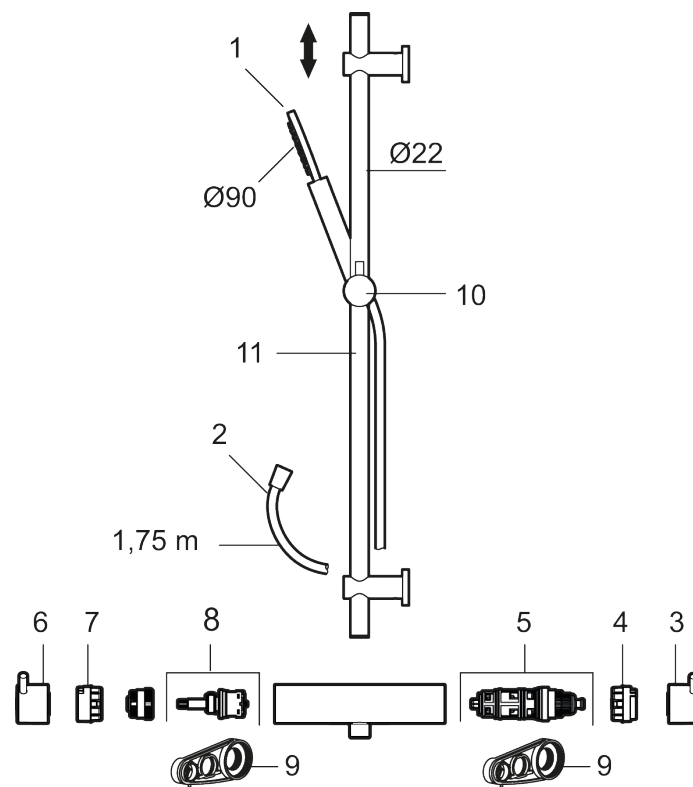

MORA INXX II duschanordning:

- Metallomspunnen slang 1750 mm, PVC- och BPA-fri innerslang
- Med variabelt c/c-mått för befintliga skruvhål
- Med antikalksystem "Easy-Clean"
- Konstantflöde 7,5 l/min vid 2–6 bar

Reservdelslista

NR.	ART.NR	RSK	BESKRIVNING
1	209575	8275496	Handdusch, krom
1	209575.12	8275497	Handdusch, mattsvart
1	209575.22	8275498	Handdusch, mattvit
1	209575.44	8275499	Handdusch, mattgrå
1	209575.60	8275500	Handdusch, polerad mässing PVD
1	209575.62	8275501	Handdusch, borstad mässing PVD
2	131170.AE	8251927	Metallomspunnen duschslang 1750 mm, krom