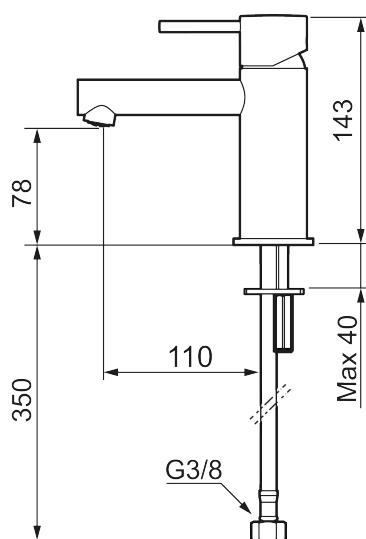

## MORA INXX II sharp, small tvättställsblandare

INXX II tvättställsblandare finns i tre olika höjder där small är en låg blandare anpassad för mindre handfat. Med en tålig mattgrå nyans och tvättställsblandarens raka karaktär med lång pip och lutande munstycke – gör INXX II sharp både snygg och bekväm att använda. Blandaren är testad och godkänd utifrån de byggregler som finns och är energieffektiv, vilket innebär att den ger en lägre vatten- och energiförbrukning utan att ge avkall på komforten. Bottenventil finns som tillbehör i samma nyans.

### Unika egenskaper

Skyddsmodul

- Keramisk tätning
- Omställbar flödesbegränsning och temperaturspär
- Flexibla anslutningsrör i metallomspunnen Soft PEX<sup>®</sup>, lekande G3/8
- Hålmått Ø34-37 mm