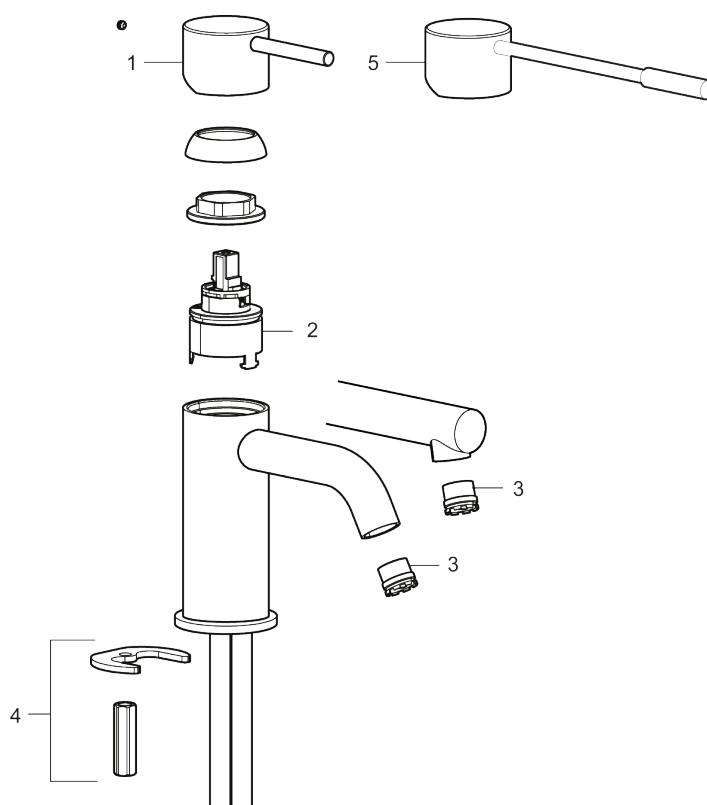

PRODUKTBESKRIVELSE

MORA INXX II soft, high

INXX II håndvaskarmatur findes i tre forskellige højder, hvor high er et højt armatur, der er tilpasset vaskefade. I en slidstærk, mathvid overflader og håndvaskarmaturets stilrene form højner INXX II soft badeværelsets standard og giver en følelse af kvalitet og elegance. Armaturet er testet og godkendt ud fra det gældende bygningsreglement og er energieffektivt, hvilket indebærer, at det giver et lavere vand- og energiforbrug uden at gå på kompromis med komforten. Bundventilen fås som tilbehør i samme overflader.

Om serien

INXX II er en elegant og tidløs serie i en palet af nøje udvalgte overflader. Kombinationen af høj kvalitet, stilfuldt design og vidunderlig komfort gør den til den ypperligste serie.

Artikel-nummer:

VVS: 701491210

273021.22CA

Reservedelsliste

NR.	ART.NO	VVS	BESKRIVELSE
1	409701.AE		Greb, komplet, krom
1	409701.12AE		Greb, komplet, matsort
1	409701.22AE		Greb, komplet, mathvid