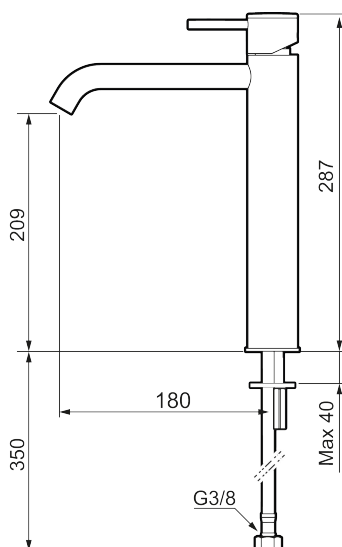

## MORA INXX II soft, high

INXX II håndvaskarmatur findes i tre forskellige højder, hvor high er et højt armatur, der er tilpasset vaskefade. I en slidstærk, mathvid overflader og håndvaskarmaturets stilrene form højner INXX II soft badeværelsets standard og giver en følelse af kvalitet og elegance. Armaturet er testet og godkendt ud fra det gældende bygningsreglement og er energieffektivt, hvilket indebærer, at det giver et lavere vand- og energiforbrug uden at gå på kompromis med komforten. Bundventilen fås som tilbehør i samme overflader.

273021.22CA

VVS:

701491210

Flow 3 bar: 4,5

l/m

Beskrivelse: Mathvid

- Til håndvask.
- 180 mm fremspring.
- Keramisk tætning.
- Indbygget temperatur- og flowbegrænser.
- Eco (Energi- og vandbesparende konstantvandstrømsperlator 5 l/min) ved 2-6 bar.
- Flexible tilslutningsslanger.
- Hulmål Ø34-37 mm.