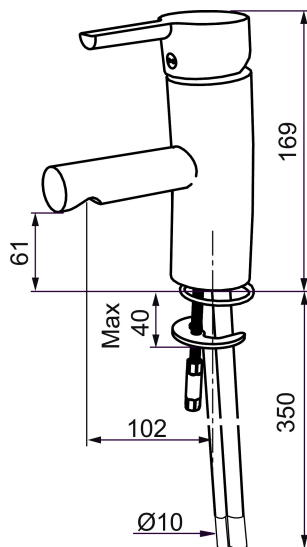

## Mora MMIX B5 pesuallashana

Mora MMIX:ssä kaunislinjainen ja ergonominen muotoilu yhdistyy energiatehokkaaseen sisäosaan. Muotoilua leimaa hivelevän kaunis aaltoileva geometria, joka tekee koko sarjasta ajattoman tyylikkään. Kehitystyö perustuu ainutlaatuisen EcoSafe™-ympäristökonseptiimme, joka säästää energiaa ja edistää pitkäjänteistä ympäristöajattelua.

**Tuote-nro:** 733000.TT **LVI:** 6160628 **Flow 3 bar:** 7,9 l/m

**Kuvaus:** Kromattu, TT-vedensäästötoiminto, Soft PEX 10 mm

- ESS-energiansäästötoiminto
- TT-vedensäästötoiminto
- Keraaminen säätökasetti: pitkä käyttöikä ja pehmeä sulkeutuminen, joka estää paineiskut ja putkien paukkumiset.
- Lämpötilan esisäätö
- Joustavat Soft PEX® -liitosletkut
- Lead Free, lyijyttömät materiaalit
- Asennusreikä Ø33,5-37 mm
- Ääniluokka 1