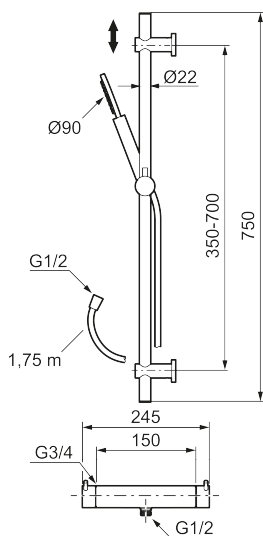

Unikke egenskaber

MORA INXX II Shower kit

I en slidstærk, matsort overflader forener INXX II klassisk design med høj ydeevne og tilbyder en ensartet temperatur, høj komfort og en fremragende beskyttelse mod skoldning. Armaturet er testet og godkendt ud fra det gældende bygningsreglement og er energieffektivt, hvilket indebærer, at det giver et lavere vand- og energiforbrug uden at gå på kompromis med komforten. INXX II er serien, som giver mulighed for en vandoplevelse i verdensklasse.

MORA INXX II brusersæt

- Easy Clean.
- Flexible rørholdere med skjulte skruehuller, der kan genbruge eksisterende huller i væggen.
- 1750 mm slange i metal med PVC og BPA fri slange indvendig.
- Slangen opfylder EN 1113.
- Eco (Energi og vandbesparende håndbruser).