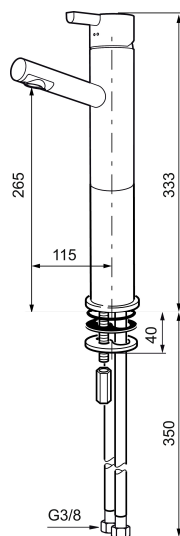

MORA REXX B5 servantbatteri med forhøyet sokkel

Mora REXX er essensen av skandinavisk design og funksjonalitet. Serien er minimalistisk og har fokus på enkelhet. Innovasjonen ligger i presisjonen. Når tradisjon og håndverk kombineres med moderne produksjonsmetoder og inspirerende formgivning, blir resultatet Mora REXX. Her i form av et vakkert servantbatteri med innebygd smart funksjonalitet og forhøyet sokkel.

Art.no.: 707161 NRF-nummer: 4290007 Flow 3 bar: 4,6 l/m
Utførende: Krom

Unike funksjoner

Tilbakeslagssikring

- ESS (Energisparessystem)
- Vannmengdebegrenser og temperatursperre
- Mora Eco konstantvannmengde 5 l/min ved 2-6 bar
- Hullmål Ø32-37 mm (Ø32-35 mm anbefales)
- Fleksible Soft PEX®-rør med 3/8" mutter

Art.no.: 707161

NRF-nummer: 4290007

Reservedelsliste

NR.	ART. NO.	NRF-NUMMER	BESKRIVELSE
	209560.AC		Pakning til Soft PEX® 3/8" tilkoblingsmutter, 10 stk.
1	209500.AE	4294295	Spak, krom
1	209500.0011AE	4294296	Spak, krom/sort
2	409337		Spak med ekstra lengde 95 mm, krom
3	209501.AE	4294298	Dekkring, krom
4	209493.AE		Innsats ESS
4	708301.AE	4296511	Innsats
5	209506.AE	4294274	K6-tut, komplett, krom
5	209506.0011AE	4294275	K6-tut, komplett, krom/sort
6	209502.AE	4294301	Strålesamlersett, L-tut, 7,6 l/min ved 2–6 bar, krom
6	209502.0011AE	4294302	Strålesamlersett, L-tut, 7,6 l/min ved 2–6 bar, krom/sort
7	209508.AE	4294277	K7-tut, komplett, krom
8	209507.AE	4294272	K5-tut, komplett, krom
9	209503.AE	4294304	Strålesamler M18 innv. 7,6 l/min ved 2–6 bar, krom
10	209520.AE	4294309	Pakningssett for tut

NR.	ART. NO.	NRF-NUMMER	BESKRIVELSE
11	708779.AE	4294312	Festedetaljer, kjøkkenbatteri
12	209518.AE	4294311	Festedetaljer, servantbatteri
13	209562.AE		Styring, servantbatteri
14	209563.AE		Styrring, kjøkkenbatteri
15	209505.AE	4294307	Ratt for maskinavstegning, krom
16	209504.AE	4294306	Vaskemaskininsats m/verktøy
17	459013		Låseskrue M4x5
18	409480.AE		Leddbar strålesamler M18 innv. 7–9 l/min ved 3 bar