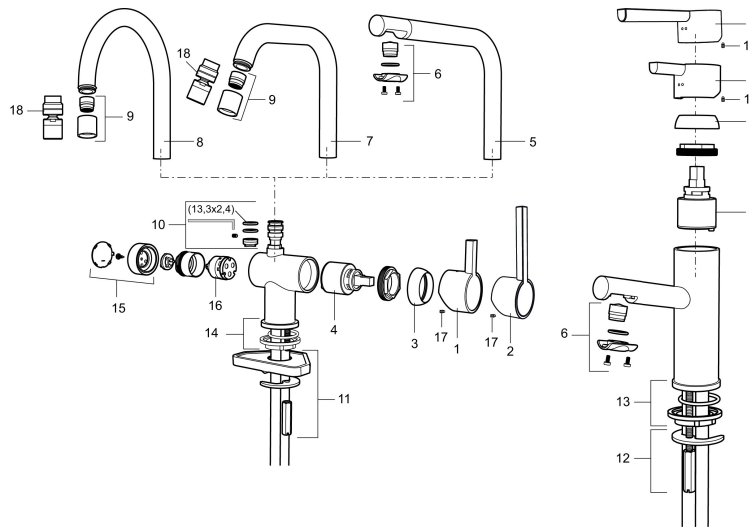

Art.no.: 707161 NRF-nummer: 4290007 Flow 3 bar: 4,6 l/m
Utførende: Krom

Unike funksjoner

Tilbakeslagssikring

- ESS (Energisparessystem)
- Vannmengdebegrenser og temperatursperre
- Mora Eco konstantvannmengde 5 l/min ved 2-6 bar
- Hullmål Ø32-37 mm (Ø32-35 mm anbefales)
- Fleksible Soft PEX®-rør med 3/8" mutter

PRODUKTBESKRIVNING

MORA REXX B5 servantbatteri med forhøyet sokkel

Mora REXX er essensen av skandinavisk design og funksjonalitet. Serien er minimalistisk og har fokus på enkelhet. Innovasjonen ligger i presisjonen. Når tradisjon og håndverk kombineres med moderne produksjonsmetoder og inspirerende formgivning, blir resultatet Mora REXX. Her i form av et vakkert servantbatteri med innebygd smart funksjonalitet og forhøyet sokkel.

Art.no.: 707161

NRF-nummer: 4290007

Reservedelsliste

NR.	ART. NO.	NRF-NUMMER	BESKRIVELSE
	209560.AC		Pakning til Soft PEX® 3/8" tilkoblingsmutter, 10 stk.
1	209500.AE	4294295	Spak, krom
1	209500.0011AE	4294296	Spak, krom/sort
2	409337		Spak med ekstra lengde 95 mm, krom
3	209501.AE	4294298	Dekkring, krom
4	209493.AE		Innsats ESS
4	708301.AE	4296511	Innsats
5	209506.AE	4294274	K6-tut, komplett, krom
5	209506.0011AE	4294275	K6-tut, komplett, krom/sort
6	209502.AE	4294301	Strålesamlersett, L-tut, 7,6 l/min ved 2–6 bar, krom
6	209502.0011AE	4294302	Strålesamlersett, L-tut, 7,6 l/min ved 2–6 bar, krom/sort
7	209508.AE	4294277	K7-tut, komplett, krom
8	209507.AE	4294272	K5-tut, komplett, krom
9	209503.AE	4294304	Strålesamler M18 innv. 7,6 l/min ved 2–6 bar, krom
10	209520.AE	4294309	Pakningssett for tut

NR.	ART. NO.	NRF-NUMMER	BESKRIVELSE
11	708779.AE	4294312	Festedetaljer, kjøkkenbatteri
12	209518.AE	4294311	Festedetaljer, servantbatteri
13	209562.AE		Styring, servantbatteri
14	209563.AE		Styrring, kjøkkenbatteri
15	209505.AE	4294307	Ratt for maskinavstegning, krom
16	209504.AE	4294306	Vaskemaskininsats m/verktøy
17	459013		Låseskrue M4x5
18	409480.AE		Leddbar strålesamler M18 innv. 7–9 l/min ved 3 bar