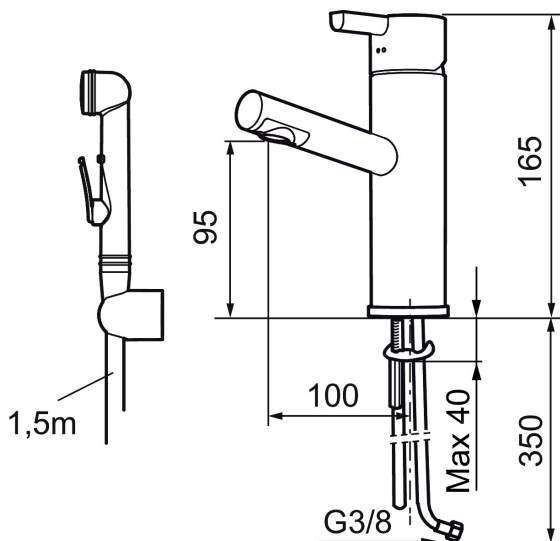

Ainutlaatuiset ominaisuudet

Mora Rexx B5 pesuallasbidéhana

Mora Rexx on skandinaavista muotoilua ja toimivuutta parhaimmillaan. Minimalistinen sarja, jossa tärkeintä on yksinkertaisuus. Sarjan innovatiivisuus on sen tarkkuudessa. Kun traditio ja käsityö lyövät kättä modernien valmistusmenetelmien ja innoittavan muotoilun kanssa, on tuloksena Mora Rexx. Tässä sisäänrakennettua älykästä toimivuutta tarjoava kaunis pesuallashana bidékäsisiuhkuin.

Tuote-nro: 707151 LVI: 6160623 Flow 3 bar: 7,6 l/m

Kuvaus: Kromattu

- Itsesulkeutuva käsisiuhku, letkun pituus 1500 mm
- ESS-energiansäästötoiminto
- Vesimäärän ja lämpötilan esisäätö
- Asennusreikä Ø32-37 mm (Ø32-35 mm on suositeltava)
- Joustavat Soft PEX®- liitosletkut 3/8" liitosmutterilla
- Ääniluokka 1

TUOTEKUVAUS

Mora Rexx B5 pesuallasbidéhana

Mora Rexx on skandinaavista muotoilua ja toimivuutta parhaimmillaan. Minimalistinen sarja, jossa tärkeintä on yksinkertaisuus. Sarjan innovatiivisuus on sen tarkkuudessa. Kun traditio ja käsityö lyövät kättä modernien valmistusmenetelmien ja innoittavan muotoilun kanssa, on tuloksena Mora Rexx. Tässä sisäänrakennettua älykästä toimivuutta tarjoava kaunis pesuallashana bidékäsisuihkuin.

NRO.	MA-NRO	LVI	KUVAUS
10	209520.AE		Tiivistesarja
11	708779.AE		Kiinnityssarja, keittiöhana
12	209518.AE		Pesuallashanan kiinnityssarja
13	209562.AE		Jalustarengas, pesuallashanat
14	209563.AE		Jalustarengas, keittiöhanat
15	209505.AE		Pesukoneventtiin käyttökahva, kromattu
16	209504.AE	6258287	Pesukoneventtiin tomiosa huoltoavaimin
17	459013		Lukitusruuvi
18	409480.AE		Nivelporesuutin M18 int. 7–9 l/min 300 kPa