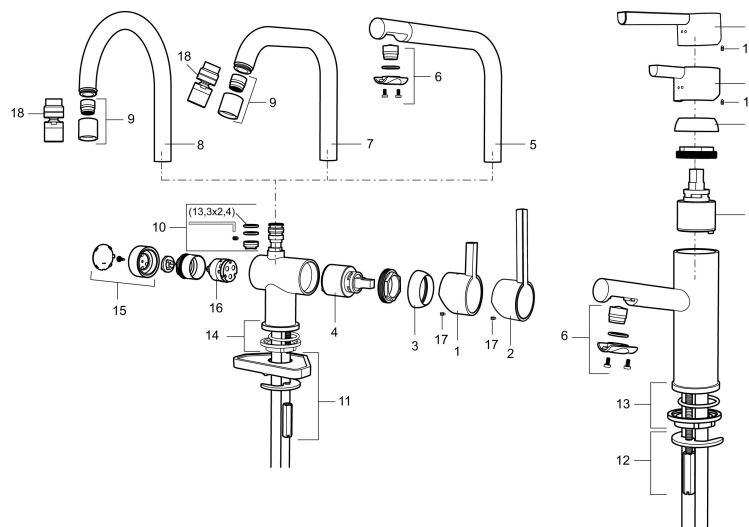

Tuote-nro: 707151 LVI: 6160623 Flow 3 bar: 7,6 l/m

Kuvaus: Kromattu

- Itsesulkeutuva käsisiuhku, letkun pituus 1500 mm
- ESS-energiansäästötoiminto
- Vesimäärän ja lämpötilan esisäätö
- Asennusreikä Ø32-37 mm (Ø32-35 mm on suositeltava)
- Joustavat Soft PEX®- liitosletkut 3/8" liitosmutterilla
- Ääniluokka 1

TUOTEKUVAUS

Mora Rexx B5 pesuallasbidéhana

Mora Rexx on skandinaavista muotoilua ja toimivuutta parhaimmillaan. Minimalistinen sarja, jossa tärkeintä on yksinkertaisuus. Sarjan innovatiivisuus on sen tarkkuudessa. Kun traditio ja käsityö lyövät kättä modernien valmistusmenetelmien ja innoittavan muotoilun kanssa, on tuloksena Mora Rexx. Tässä sisäänrakennettua älykästä toimivuutta tarjoava kaunis pesuallashana bidékäsisuihkuin.

Tuote-nro: 707151

LVI: 6160623

Varaosalistaus

NRO.	MA-NRO	LVI	KUVAUS
	209560.AC		Tiiviste Soft PEX® liitosletkut 3/8", 10 kpl
1	209500.AE	6432128	Käyttövipu, kromattu
1	209500.0011AE	6432127	Käyttövipu, kromi/musta
2	409337	6432208	Care-käyttövipu, kromattu
3	209501.AE		Peiterengas, kromattu
4	209493.AE	6432150	Säätökasetti, ESS
4	708301.AE	6432188	Säätökasetti, vakio
5	209506.AE		L-juoksuputki, kromattu
5	209506.0011AE		L-juoksuputki, kromi/musta
6	209502.AE		Poresuutin, L-juoksuputkelle, 7,6 l/min 200–600 kPa, kromattu
6	209502.0011AE		Poresuutin, L-juoksuputkelle, 7,6 l/min 200–600 kPa, kromi/musta
7	209508.AE		J-juoksuputki, kromattu
8	209507.AE		C-juoksuputki, kromattu
9	209503.AE		Poresuutin M18 sk. 7,6 l/min 200–600 kPa, kromattu

NRO.	MA-NRO	LVI	KUVAUS
10	209520.AE		Tiivistesarja
11	708779.AE		Kiinnityssarja, keittiöhana
12	209518.AE		Pesuallashanan kiinnityssarja
13	209562.AE		Jalustarengas, pesuallashanat
14	209563.AE		Jalustarengas, keittiöhanat
15	209505.AE		Pesukoneventtiin käyttökahva, kromattu
16	209504.AE	6258287	Pesukoneventtiin tomiosa huoltoavaimin
17	459013		Lukitusruuvi
18	409480.AE		Nivelporesuutin M18 int. 7–9 l/min 300 kPa