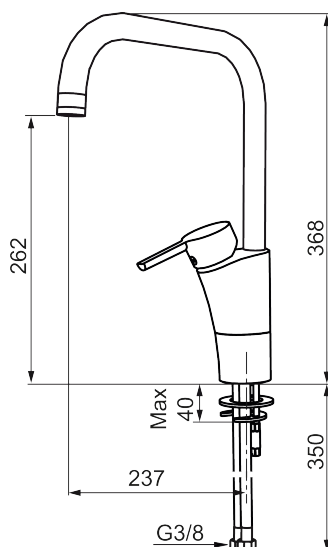

MORA MMIX K7 keukenmengkraan

Artikelnummer: 732051

Omschrijving: Chroom

- ESS (Energie Spaar Systeem)
- Soft closing principe met keramische afdichtingen
- Instelbare volumestroom en temperatuurbegrenzing
- Eco (Energie- en waterbesparende volumestroombegrenzer)
- Draaibare uitloop 60°, 85°, 110° of 360°
- Flexible aansluitslangen 3/8"
- Goedgekeurd door de Zweedse Reuma Vereniging
- Lead Free (loodvrije messing)
- Kraangat Ø32-37 mm

Unieke karaktereigenschappen

Type terugstroombeveiliging

PRODUCTOMSCHRIJVING

MORA MMIX K7 keukenmengkraan

Artikelnummer: 732051

Onderdelen lijst

NR.	ARTIKELNR.	OMSCHRIJVING
	209560.AC	Pakking voor Soft PEX®-aansluitslangen 3/8", 10 St.
1	209524.AE	Begrenzer draaihoek uitloop
2	209543.AE	Begrenzer draaihoek uitloop 40°
3	S600206	Zelfsluitende handdouche, chroom
4	409340.AE	Stabilisatieset
5	409380.AE	Straalregelaar met kogelscharnier M22 bidr., 7–9 l/min van 300 kPa
6	131415.AE	Behuizing M24 budr., 15 mm, chroom
7	409382.AE	Straalregelaar M21,5 budr., 7–9 l/min van 300 kPa
7	409385.AE	Straalregelaar M21,5 budr., 5 l/min van 200–600 kPa
7	S600228	Straalregelaar M21,5 budr., 3 l/min van 200–600 kPa
7	409429.AE	Straalregelaar M21,5 budr., 9–11 l/min van 300 kPa
8	131410.AE	Behuizing M22 bidr.
9	409387.AE	Bevestigingsset, wastafel
10	409388.AE	Bevestigingsset, keuken
11	409389.AE	Hendel, compleet
12	409390.AE	Care-hendel, L=150 mm, compleet
13	409391.AE	Afdekdop