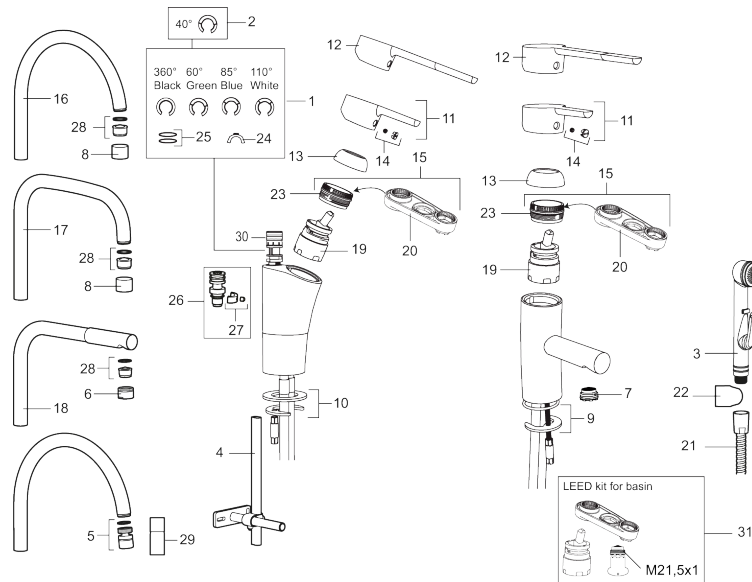

Unieke karaktereigenschappen

Type terugstroombeveiliging

PRODUCTOMSCHRIJVING

MORA MMIX K7 keukenmengkraan

Artikelnummer: 732051

Onderdelen lijst

NR.	ARTIKELNR.	OMSCHRIJVING
	209560.AC	Pakking voor Soft PEX®-aansluitslangen 3/8", 10 St.
1	209524.AE	Begrenzer draaihoek uitloop
2	209543.AE	Begrenzer draaihoek uitloop 40°
3	S600206	Zelfsluitende handdouche, chroom
4	409340.AE	Stabilisatieset
5	409380.AE	Straalregelaar met kogelscharnier M22 bidr., 7–9 l/min van 300 kPa
6	131415.AE	Behuizing M24 budr., 15 mm, chroom
7	409382.AE	Straalregelaar M21,5 budr., 7–9 l/min van 300 kPa
7	409385.AE	Straalregelaar M21,5 budr., 5 l/min van 200–600 kPa
7	S600228	Straalregelaar M21,5 budr., 3 l/min van 200–600 kPa
7	409429.AE	Straalregelaar M21,5 budr., 9–11 l/min van 300 kPa
8	131410.AE	Behuizing M22 bidr.
9	409387.AE	Bevestigingsset, wastafel
10	409388.AE	Bevestigingsset, keuken
11	409389.AE	Hendel, compleet
12	409390.AE	Care-hendel, L=150 mm, compleet
13	409391.AE	Afdekdop

NR.	ARTIKELNR.	OMSCHRIJVING
14	409392.AE	Kleurmarkering en schroef voor hendel
15	409393.AE	Vergrendelingsmoer, met servicegereedschap
16	409395.AE	Uitloop K5, compleet
17	409396.AE	Uitloop K7, compleet
18	409397.AE	Uitloop K6, compleet
19	409403.AE	Keramisch patroon, met servicegereedschap
19	409405.AE	Kermisch patroon, Turbo, met servicegereedschap
19	S600232	
20	891096.AE	Servicegereedschap
21	S600207	Doucheslang, 1500 mm
22	130732.AE	Wandsteun
23	439060.AE	Moer
24	309519.AE	Stop-plug, 2 st. (Zwart/grijs)
25	708843.AE	O-ring (15,54 x 2,62), 2 St.
26	109016.AE	Nippel voor uitloop, compleet voor vaste uitloop
27	139595.AE	Bev. schroef met begrenzer-clip
28	131394.AE	Inzet voor straalregelaar, 7–9 l/min van 300 kPa
28	131400.AE	Inzet voor straalregelaar, 11–15 l/min van 300 kPa
28	132408.AE	Inzet voor straalregelaar, 8 l/min at 200–600 kPa
29	409343.AE	Straalregelaar met kogelscharnier M22 bidr., 7–9 l/min van 300 kPa
30	S600018	Bevestigingsset, compleet
31	131407.AE	