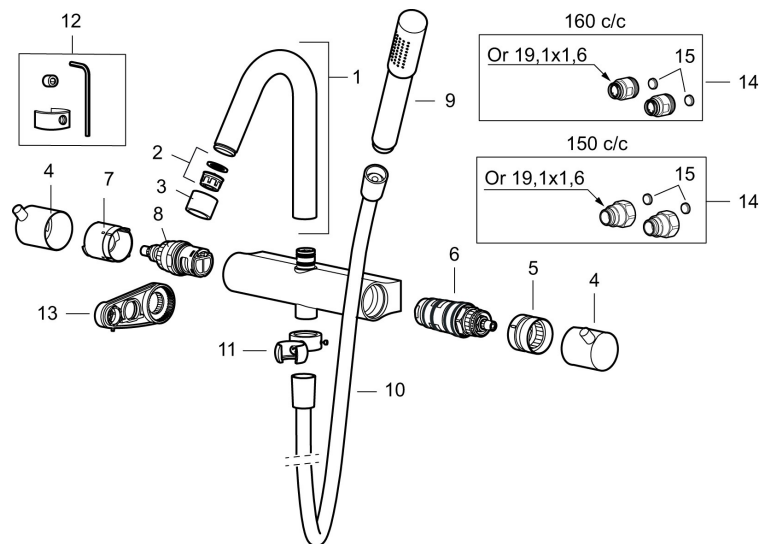

PRODUKTBESKRIVNING

MORA IZZY badekarbatteri

Mora Izzy formidler harmoni og eleganse. Tutens formskjønne linjer gir Mora Izzy et karakteristisk utseende. De lette detaljene fra Izzy Rock forsterker det cocky produktet.

Art.no.: 705100.80

NRF-nummer: 4294323

Reservedelsliste

NR.	ART. NO.	NRF-NUMMER	BESKRIVELSE
1	409617.AE		Utløpstut, komplett, krom
1	409617.25AE		Utløpstut, komplett, rustikk messing
1	409617.66AE		Utløpstut, komplett, råmessing
1	409617.80AE		Utløpstut, komplett, krom/riflete
2	139783.AE		Innsats strålesamler 20–24 l/min ved 3 bar
3	409618.AE		Hylse for strålesamler M22 innv., krom
3	409618.25AE		Hylse for strålesamler M22 innv., rustikk messing
3	409618.66AE		Hylse for strålesamler M22 innv., råmessing
3	409618.80AE		Hylse for strålesamler M22 innv., krom/riflet
4	409619.AE		Avstengningsratt eller temperaturratt, krom
4	409619.25AE		Avstengningsratt eller temperaturratt, rustikk messing
4	409619.66AE		Avstengningsratt eller temperaturratt, råmessing
4	409619.80AE		Avstengningsratt eller temperaturratt, krom/riflet
5	209010.AE		Sperrering for temperaturratt
6	729219.AE		Termostatinnsetts
7	209011.AE		Stoppering for mengderatt reversibelt