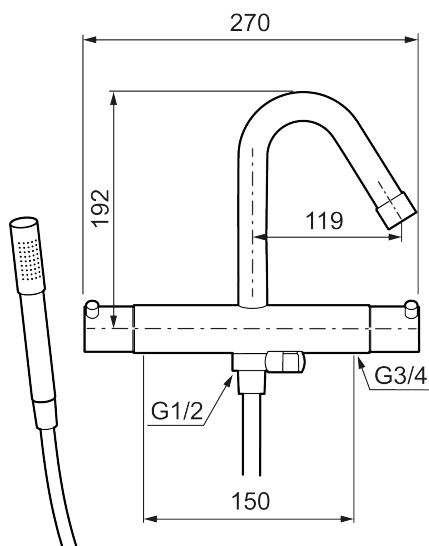

## MORA IZZY badekarbatteri

Mora Izzy formidler harmoni og eleganse. Tutens formskjønne linjer gir Mora Izzy et karakteristisk utseende. De lette detaljene fra Izzy Rock forsterker det cocky produktet.

Art.no.: 705100.80 NRF-nummer: 4294323

Utførende: Krom/Riflete

- Med håndduj, hånddujholder og metallslange 1,75 m, PVC/BPA-fri innerslange
- Kompenserer trykk-og temperaturvariasjoner
- Med reversibel overdel
- Sperreknapp 38°C
- Sperreknapp mengde Eco
- Fast tut
- Med tilbakeslagsventiler etter standard EN 1717

# MORA IZZY badekarbatteri

Mora Izzy formidler harmoni og eleganse. Tutens formskjønne linjer gir Mora Izzy et karakteristisk utseende. De lette detaljene fra Izzy Rock forsterker det cocky produktet.

Art.no.: 705100.80

NR.	ART. NO.	NRF-NUMMER	BESKRIVELSE
8	709011.AE		Keramisk kranoverdel reversibelt
9	139785.AE	4294505	Hånddusj, krom
9	139785.25AE		Hånddusj, rustikk messing
9	139785.66AE		Hånddusj, råmessing
10	131170.AE	4295045	Dusjslange 1,75 m, krom
10	409622.AE		Dusjslange 1,75 m, sort
11	409623.AE		Hånddusjholder, krom
11	409623.25AE		Hånddusjholder, rustikk messing
11	409623.66AE		Hånddusjholder, råmessing
12	409621.AE		Sperresegment for fast tut
13	891096.AE	4294142	Serviceverktøy
14	409360.AA		Tilslutningsmutter komplett (150 c/c)
14	409361.AE		Tilslutningsmutter komplett (160 c/c)
15	209604.AE		Filtersett for tilslutningsmutter