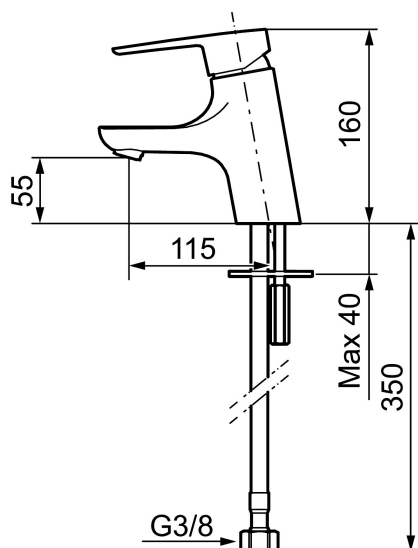

Unieke karaktereigenschappen

Type terugstroombeveiliging

MORA CERA B5 wastafelmengkraan

Artikelnummer: 243001.CA Flow 3 bar: 4,8 l/m

Omschrijving: Chroom

- ESS (Energie Spaar Systeem)
- Soft closing principe met keramische afdichtingen
- Instelbare volumestroom en temperatuurbegrenzing
- Eco (Energie- en waterbesparende volumestroombegrenzer, 5 l/min bij 200-600 kPa, drukonafhankelijk)
- Flexible aansluitslangen 3/8" wartel
- Goedgekeurd door de Zweedse Reuma Vereniging
- Kraangat Ø33,5-37 mm

PRODUCTOMSCHRIJVING

MORA CERA B5 wastafelmengkraan

Artikelnummer: 243001.CA

Onderdelen lijst

NR.	ARTIKELNR.	OMSCHRIJVING
1	209524.AE	Begrenzer draaihoek uitloop
2	209543.AE	Begrenzer draaihoek uitloop 40°
3	S600206	Zelfsluitende handdouche, chroom
4	409340.AE	Stabilisatieset
5	131410.AE	Behuizing M22 bidr.
6	131413.AE	Behuizing M24 budr., 13 mm
7	409387.AE	Bevestigingsset, wastafel
8	409388.AE	Bevestigingsset, keuken
9	409600.AE	Hendel, compleet
10	409391.AE	Afdekdop
11	409392.AE	Kleurmarkering en schroef voor hendel
12	409395.AE	Uitloop K5, compleet
13	409396.AE	Uitloop K7, compleet
14	409393.AE	Vergrendelingsmoer, met servicegereedschap
15	409403.AE	Keramisch patroon, met servicegereedschap
16	891096.AE	Servicegereedschap
17	409400.AE	Hendel voor vaatwasseraansluiting

NR.	ARTIKELNR.	OMSCHRIJVING
18	209504.AE	Keramisch patroon voor vaatwasseraansluiting, met servicegereedschap
19	409104.AE	Vaatwasseraansluiting, met servicegereedschap
20	409399.AE	Rebuild.kit for dish washer
21	S600207	Doucheslang, 1500 mm
22	130732.AE	Wandsteun
23	439060.AE	Moer
24	309519.AE	Stop-plug, 2 st. (Zwart/grijs)
25	708843.AE	O-ring (15,54 x 2,62), 2 St.
26	109016.AE	Nippel voor uitloop, compleet voor vaste uitloop
27	139595.AE	Bev. schroef met begrenzer-clip
28	132205.AE	Inzet voor straalregelaar, 5 l/min at 200–600 kPa
28	131394.AE	Inzet voor straalregelaar, 7–9 l/min van 300 kPa
28	132408.AE	Inzet voor straalregelaar, 8 l/min at 200–600 kPa
29	S600018	Bevestigingsset, compleet