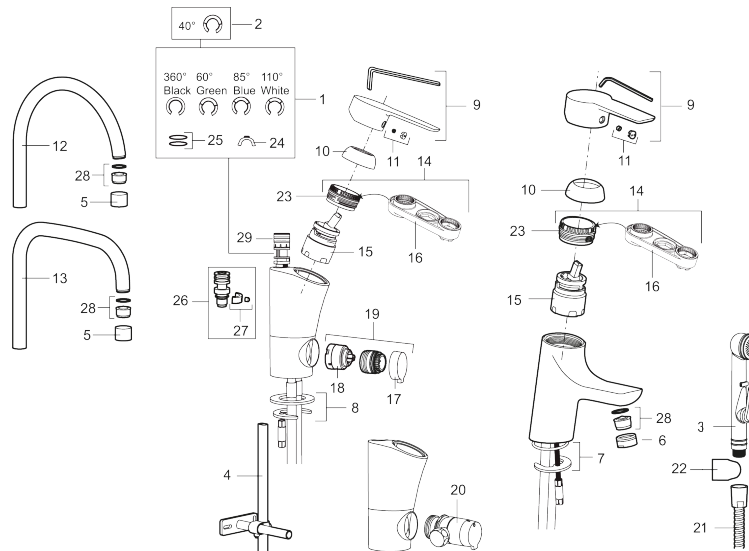

Unieke karaktereigenschappen

Type terugstroombeveiliging

MORA CERA B5 wastafelmengkraan

Artikelnummer: 243001.CA Flow 3 bar: 4,8 l/m

Omschrijving: Chroom

- ESS (Energie Spaar Systeem)
- Soft closing principe met keramische afdichtingen
- Instelbare volumestroom en temperatuurbegrenzing
- Eco (Energie- en waterbesparende volumestroombegrenzer, 5 l/min bij 200-600 kPa, drukonafhankelijk)
- Flexible aansluitslangen 3/8" wartel
- Goedgekeurd door de Zweedse Reuma Vereniging
- Kraangat Ø33,5-37 mm

PRODUCTOMSCHRIJVING

MORA CERA B5 wastafelmengkraan

Artikelnummer: 243001.CA

Onderdelen lijst

NR.	ARTIKELNR.	OMSCHRIJVING
1	209524.AE	Begrenzer draaihoek uitloop
2	209543.AE	Begrenzer draaihoek uitloop 40°
3	S600206	Zelfsluitende handdouche, chroom
4	409340.AE	Stabilisatieset
5	131410.AE	Behuizing M22 bidr.
6	131413.AE	Behuizing M24 budr., 13 mm
7	409387.AE	Bevestigingsset, wastafel
8	409388.AE	Bevestigingsset, keuken
9	409600.AE	Hendel, compleet
10	409391.AE	Afdekdop
11	409392.AE	Kleurmarkering en schroef voor hendel
12	409395.AE	Uitloop K5, compleet
13	409396.AE	Uitloop K7, compleet
14	409393.AE	Vergrendelingsmoer, met servicegereedschap
15	409403.AE	Keramisch patroon, met servicegereedschap
16	891096.AE	Servicegereedschap
17	409400.AE	Hendel voor vaatwasseraansluiting

NR.	ARTIKELNR.	OMSCHRIJVING
18	209504.AE	Keramisch patroon voor vaatwasseraansluiting, met servicegereedschap
19	409104.AE	Vaatwasseraansluiting, met servicegereedschap
20	409399.AE	Rebuild.kit for dish washer
21	S600207	Doucheslang, 1500 mm
22	130732.AE	Wandsteun
23	439060.AE	Moer
24	309519.AE	Stop-plug, 2 st. (Zwart/grijs)
25	708843.AE	O-ring (15,54 x 2,62), 2 St.
26	109016.AE	Nippel voor uitloop, compleet voor vaste uitloop
27	139595.AE	Bev. schroef met begrenzer-clip
28	132205.AE	Inzet voor straalregelaar, 5 l/min at 200–600 kPa
28	131394.AE	Inzet voor straalregelaar, 7–9 l/min van 300 kPa
28	132408.AE	Inzet voor straalregelaar, 8 l/min at 200–600 kPa
29	S600018	Bevestigingsset, compleet