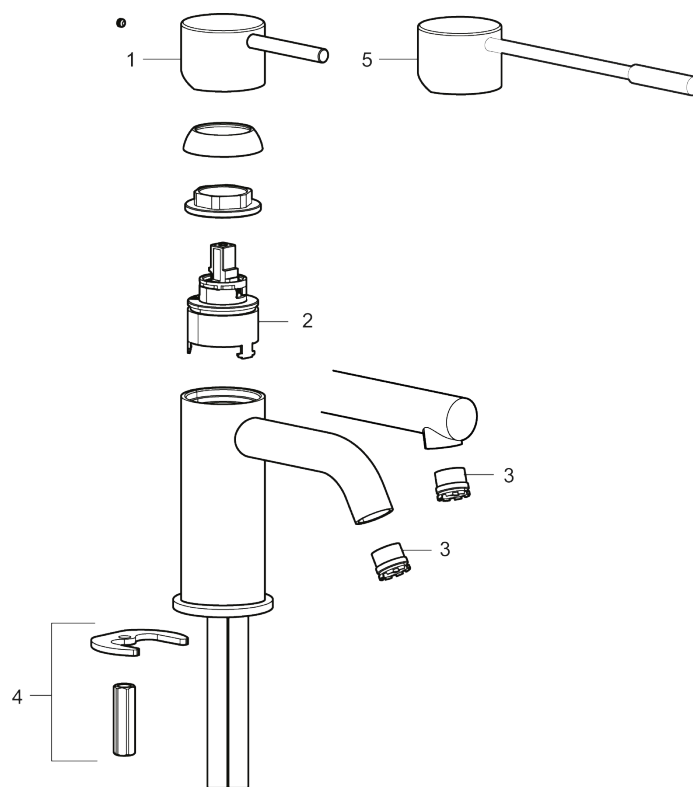

PRODUKTBESKRIVNING

INXX II sharp, medium
tvättställsblandare

INXX II tvättställsblandare finns i tre olika höjder där medium är en mellanhög blandare som passar till större handfat. Med en kromad hållbar nyans och tvättställsblandarens raka karaktär med lång pip och lutande munstycke – gör INXX II sharp både snygg och bekväm att använda. Blandaren är testad och godkänd utifrån de byggregler som finns och är energieffektiv, vilket innebär att den ger en lägre vatten- och energiförbrukning utan att ge avkall på komforten. Bottenventil finns som tillbehör i samma nyans.

Om serien

INXX II är en elegant och tidlös serie i en palett av noga utvalda nyanser. Kombinationen av hög kvalitet, sober design och skön komfort gör den till den ultimata serien.

Art.nr: 273013.CA

RSK: 8278270

Reservdelslista

NR.	ART.NR	RSK	BESKRIVNING
1	409701.AE	8394076	Spak, komplett, krom
1	409701.12AE	8394077	Spak, komplett, mattsvart
1	409701.22AE	8394078	Spak, komplett, mattvit
1	409701.44AE	8394079	Spak, komplett, mattgrå