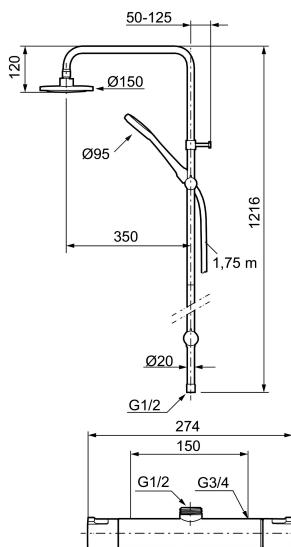

MORA CERA shower system kit

Mora Cera dusch finns i flera varianter och är en del i en produktserie för att skapa ett enhetligt intryck och känsla i ditt hem. Välj bland takdusch-, handduschset eller ett helt badrumspaket. Hela Mora Cera-serien är utvecklad för att vara ett miljö och energisäkert val för hela familjen.

Art.nr: 241500 RSK: 8344147

Utförande: Krom, 160 c/c

Består av:

Mora Cera duschblandare (art.nr. 241050):

- Säkerhetsspärr 38° och 42°
- Eco-stopp
- Återströmningsskydd enligt EU-standard SS-EN 1717
- Extra greppvänliga vred, godkänd av reumatikerförbundet

Mora Cera Shower System (art.nr. 130005):

- Omkastare med keramisk tätning
- Metallomspunnen slang 1750 mm, PVC- och BPA-fri innerslang
- Med antikalksystemet "Easy-Clean"
- Duschröret kan kapas vid behov
- Justerbart väggfäste
- Omkastaren kan monteras med vredet framåt eller åt sidan
- Valbar anslutning med/utan luftinblandning
- Luftinblandning ger komfortflöde vid 6 l/min, maxflöde 10 l/min