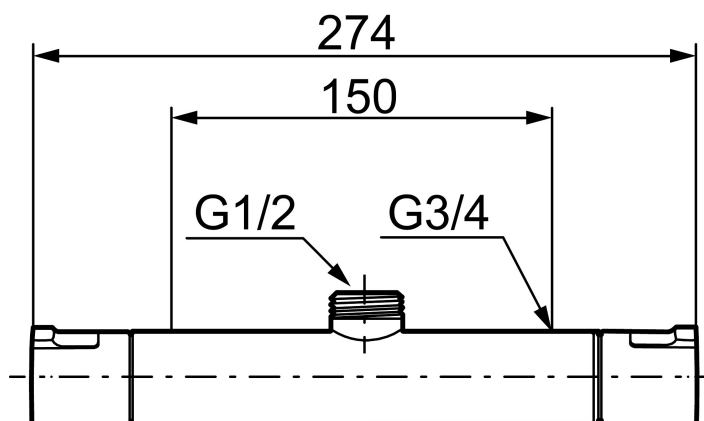

MORA CERA T4 thermostatische douchemengkraan

Artikelnummer: 241150.DB

Omschrijving: Chroom, incl. s-koppelingen

- Met douche-aansluiting boven
- Met Eco functie
- Temperatuurknop met begrenzing op 38°C en 42°C
- Inlaten 3/4" binnendraad
- Met keerkleppen vlg EN1717
- Extra gebruikersvriendelijke knoppen, goedgekeurd door de Zweedse reumapatiëntenvereniging

Unieke karaktereigenschappen

Type terugstroombeveiliging 

PRODUCTOMSCHRIJVING

MORA CERA T4

thermostatische douchemengkraan

Artikelnummer: 241150.DB

Onderdelen lijst

NR.	ARTIKELNR.	OMSCHRIJVING
1	409653.AA	Bedieningshendel
2	409658.AA	Afdekkap, chroom
3	S600274	Keramisch bovendeel
4	708079.AE	Eco, begrenzingsring, open/dicht
5	708764.AE	Thermostatische patroon
6	209556.AE	Temperatuurbegrenzingsring
7	409654.AA	Temperatuurhendel, compleet, chroom
8	409656	Draaibare uitloop, chroom
9	209519.AE	Pakkingset
10	131415.AE	Behuizing M24 budr., 15 mm, chroom
11	409650.AA	Open/dicht- en temperatuurknop, compleet, chroom
12	708338.AE	Keerkleppen (2 stuks)
13	139465.AE	Keerklep
14	708080.AE	Ring
15	709339.AE	Pakking
16	129380.AE	Anti-Keerkleppen (2 stuks)
17	409659.AE	Douche verloopnippel M18x1xG1/2

NR.	ARTIKELNR.	OMSCHRIJVING
18	38521000	Stop ring
19	139783.AE	Inzet voor straalregelaar, 20–24 l/min van 300 kPa
20	209494.AE	Nippel voor badmengkraan