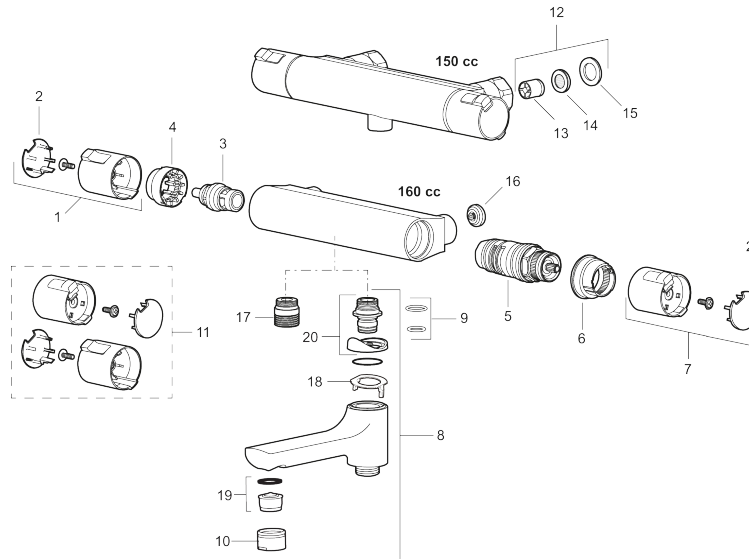

MORA CERA T4 thermostatische douchemengkraan

Artikelnummer: 241150.DB

Omschrijving: Chroom, incl. s-koppelingen

- Met douche-aansluiting boven
- Met Eco functie
- Temperatuurknop met begrenzing op 38°C en 42°C
- Inlaten 3/4" binnendraad
- Met keerkleppen vlg EN1717
- Extra gebruikersvriendelijke knoppen, goedgekeurd door de Zweedse reumapatiëntenvereniging

Unieke karaktereigenschappen

Type terugstroombeveiliging 

PRODUCTOMSCHRIJVING

MORA CERA T4

thermostatische douchemengkraan

Artikelnummer: 241150.DB

Onderdelen lijst

NR.	ARTIKELNR.	OMSCHRIJVING
1	409653.AA	Bedieningshendel
2	409658.AA	Afdekkap, chroom
3	S600274	Keramisch bovendeel
4	708079.AE	Eco, begrenzingsring, open/dicht
5	708764.AE	Thermostatische patroon
6	209556.AE	Temperatuurbegrenzingsring
7	409654.AA	Temperatuurhendel, compleet, chroom
8	409656	Draaibare uitloop, chroom
9	209519.AE	Pakkingset
10	131415.AE	Behuizing M24 budr., 15 mm, chroom
11	409650.AA	Open/dicht- en temperatuurknop, compleet, chroom
12	708338.AE	Keerkleppen (2 stuks)
13	139465.AE	Keerklep
14	708080.AE	Ring
15	709339.AE	Pakking
16	129380.AE	Anti-Keerkleppen (2 stuks)
17	409659.AE	Douche verloopnippel M18x1xG1/2

NR.	ARTIKELNR.	OMSCHRIJVING
18	38521000	Stop ring
19	139783.AE	Inzet voor straalregelaar, 20–24 l/min van 300 kPa
20	209494.AE	Nippel voor badmengkraan