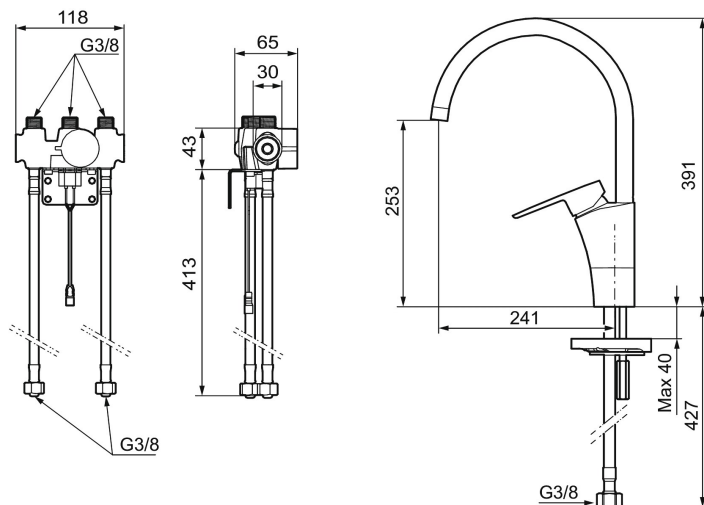

MORA CERA duo aanrecht hybride kraan met hygiënische spoeling

Artikelnummer: 242102

Omschrijving: Chroom, batterij uitvoering, incl. batterij

Unieke karaktereigenschappen

Type terugstroombeveiliging 

- Hybride kraan, mechanische mengkraan met 1 hendel, gecombineerd met sensor voor contactloos aftappen
- 6 verschillende programma's, volledig programmeerbaar (optioneel met afstandsbediening 729480.AE)
- Automatische aanpassing van de sensorafstand
- Instelbare warmwaterstop
- Stroomtijdbegrenzer, voorkomt overstroming
- Schoonmaakmodus (stromingsstop gedurende 1 minuut)
- Veiligheidstype sensor, IP67
- Laag stroomverbruik – lange levensduur (batterij blijft gemiddeld 5 jaar goed)
- Kan later omgebouwd worden van batterij op netspanning of andersom
- Voor netspanning is de adapterkit S600147 benodigd
- Draaibare uitloop, zwenkstop 60°, 85°, 110° of 360°
- Kraangat Ø32-37 mm
- Gecertificeerd volgens DIN EN 15091