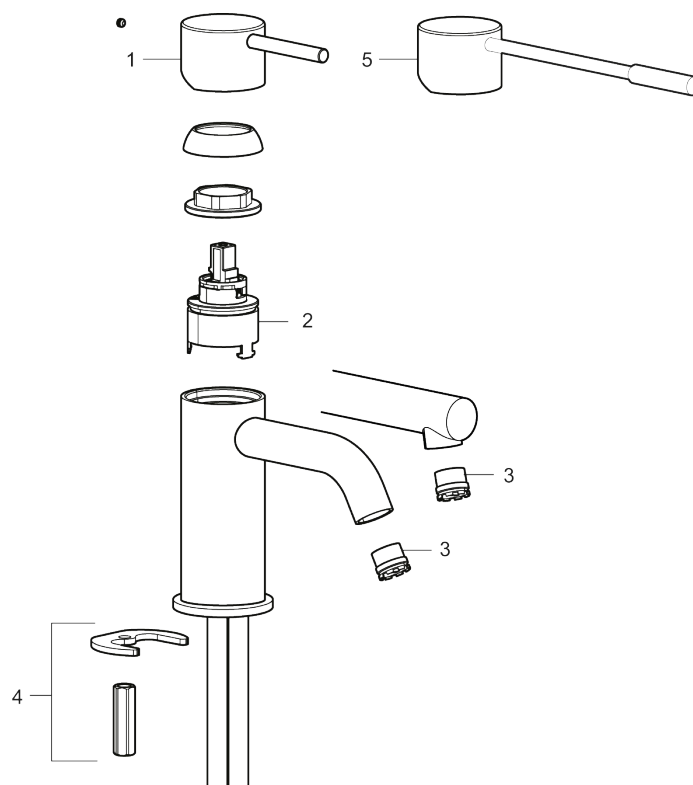

PRODUKTBEKRIVELSE

MORA INXX II soft, medium

INXX II håndvaskarmatur findes i tre forskellige højder, hvor medium er et mellemhøjt armatur, der er tilpasset større håndvaske. I en forkromet, holdbar overflader og håndvaskarmaturets stilrene form højner INXX II soft badeværelsets standard og giver en følelse af kvalitet og elegance. Armaturet er testet og godkendt ud fra det gældende bygningsreglement og er energieffektivt, hvilket indebærer, at det giver et lavere vand- og energiforbrug uden at gå på kompromis med komforten. Bundventilen fås som tilbehør i samme overflader.

Om serien

INXX II er en elegant og tidløs serie i en palet af nøje udvalgte overflader. Kombinationen af høj kvalitet, stilfuldt design og vidunderlig komfort gør den til den ypperligste serie.

Artikel-nummer: 273011.CA VVS: 701496204

Reservedelsliste

NR.	ART.NO	VVS	BESKRIVELSE
1	409701.AE		Greb, komplet, krom
1	409701.12AE		Greb, komplet, matsort
1	409701.22AE		Greb, komplet, mathvid
1	409701.44AE		Greb, komplet, matgrå