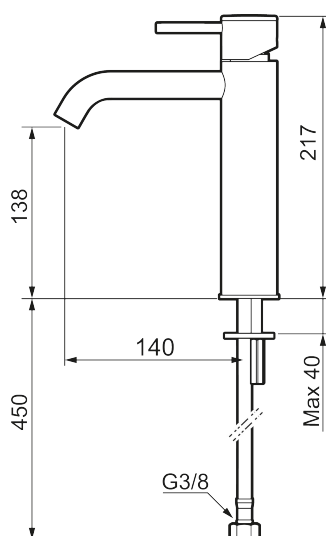

Unikke egenskaber

MORA INXX II soft, medium

INXX II håndvaskarmatur findes i tre forskellige højder, hvor medium er et mellemhøjt armatur, der er tilpasset større håndvaske. I en forkromet, holdbar overflader og håndvaskarmaturets stilrene form højner INXX II soft badeværelsets standard og giver en følelse af kvalitet og elegance. Armaturet er testet og godkendt ud fra det gældende bygningsreglement og er energieffektivt, hvilket indebærer, at det giver et lavere vand- og energiforbrug uden at gå på kompromis med komforten. Bundventilen fås som tilbehør i samme overflader.

Om serien

INXX II er en elegant og tidløs serie i en palet af nøje udvalgte overflader. Kombinationen af høj kvalitet, stilfuldt design og vidunderlig komfort gør den til den ypperligste serie.

Artikel-nummer: 273011.CA VVS: 701496204 Flow 3 bar: 4,5 l/m

Beskrivelse: Krom

- Til håndvask.
- 140 mm fremspring.
- Keramisk tætning.
- Indbygget temperatur- og flowbegrænser.
- Flexible tilslutningsslanger.
- Hulmål Ø34-37 mm.

PRODUKTBEKRIVELSE

MORA INXX II soft, medium

INXX II håndvaskarmatur findes i tre forskellige højder, hvor medium er et mellemhøjt armatur, der er tilpasset større håndvaske. I en forkromet, holdbar overflader og håndvaskarmaturets stilrene form højner INXX II soft badeværelsets standard og giver en følelse af kvalitet og elegance. Armaturet er testet og godkendt ud fra det gældende bygningsreglement og er energieffektivt, hvilket indebærer, at det giver et lavere vand- og energiforbrug uden at gå på kompromis med komforten. Bundventilen fås som tilbehør i samme overflader.