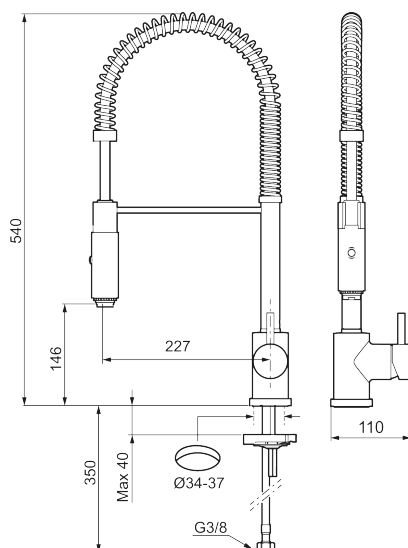

Etgrebsarmatur, Mora Izzy Miniprofi

Køkkenbatteriet til krævende hjemmeprofessionelle. Mora Izzy Miniprofi bringer det professionelle storkøkkens fordele ind i dit private hjemmekøkken og giver det et spændende brud med det traditionelle. Bruserhovedet kan tages af, så man kan variere mellem forskellige strålebilleder: koncentreret stråle eller spredt stråle. Køkkenarbejdet bliver nemmere, effektivere, pænere og – med ESS – mere miljøvenligt.

Artikel-nummer: 702845 VVS: 716272504 Flow 3 bar: 12,5 l/m
Beskrivelse: Krom

Unikke egenskaber

Tilbageløbssikring

- Til køkkenvask.
- ESS (Energy Saving System).
- Spulerbruser med to forskellige vandstrålemuligheder.
- Med høj svingtud 60°, 85°, 110° eller 360°.
- 227 mm fremspring.
- Kontraventiler.
- Hulmål Ø34-37 mm.

Artikel-nummer: 702845

VVS: 716272504

Reservedelsliste

NR.	ART.NO	WS	BESKRIVELSE
1	409331.AE		Mundstykke, krom
2	409330.AE		Slange
3	209565.AE		Svingbegrænser
4	708843.AE		O-ring (15,54 x 2,62), 2 stk.
5	S600056		Tud, komplet
6	708578.AE	745148142	Sokkel, krom
7	708779.AE	745148366	Bespændingssæt. Til køkken
8	409340.AE		Stabiliseringssæt
9	409335.AE		Arm
10	409336.AE		O-ringssæt
11	708498.AE	745148534	Keramisk enhed til håndvask, ESS

NR.	ART.NO	VVS	BESKRIVELSE
12	708995.AE	745148612	Greb, komplet, krom