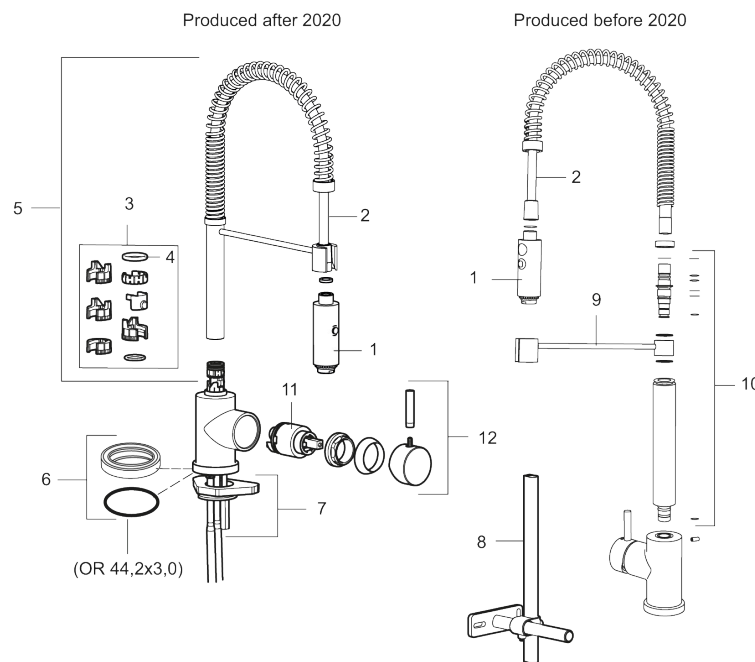

Etgrebsarmatur, Mora Izzy Miniprofi

Køkkenbatteriet til krævende hjemmeprofessionelle. Mora Izzy Miniprofi bringer det professionelle storkøkkens fordele ind i dit private hjemmekøkken og giver det et spændende brud med det traditionelle. Bruserhovedet kan tages af, så man kan variere mellem forskellige strålebilleder: koncentreret stråle eller spredt stråle. Køkkenarbejdet bliver nemmere, effektivere, pænere og – med ESS – mere miljøvenligt.

Artikel-nummer: 702845 VVS: 716272504 Flow 3 bar: 12,5 l/m
Beskrivelse: Krom

Unikke egenskaber

Tilbageløbssikring

- Til køkkenvask.
- ESS (Energy Saving System).
- Spulerbruser med to forskellige vandstrålemuligheder.
- Med høj svingtud 60°, 85°, 110° eller 360°.
- 227 mm fremspring.
- Kontraventiler.
- Hulmål Ø34-37 mm.

PRODUKTBESKRIVELSE

Etgrebsarmatur, Mora Izzy Miniprofi

Køkkenbatteriet til krævende hjemmeprofessionelle. Mora Izzy Miniprofi bringer det professionelle storkøkkens fordele ind i dit private hjemmekøkken og giver det et spændende bud med det traditionelle. Bruserhovedet kan tages af, så man kan variere mellem forskellige strålebilleder: koncentreret stråle eller spredt stråle. Køkkenarbejdet bliver nemmere, effektivere, pænere og – med ESS – mere miljøvenligt.

Artikel-nummer: 702845

VVS: 716272504

Reservedelsliste

NR.	ART.NO	WS	BESKRIVELSE
1	409331.AE		Mundstykke, krom
2	409330.AE		Slange
3	209565.AE		Svingbegrænser
4	708843.AE		O-ring (15,54 x 2,62), 2 stk.
5	S600056		Tud, komplet
6	708578.AE	745148142	Sokkel, krom
7	708779.AE	745148366	Bespændingssæt. Til køkken
8	409340.AE		Stabiliseringssæt
9	409335.AE		Arm
10	409336.AE		O-ringssæt
11	708498.AE	745148534	Keramisk enhed til håndvask, ESS