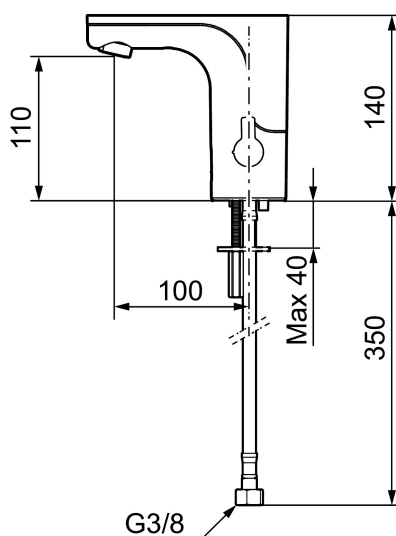

Unikke egenskaber

Tilbageløbssikring

MORA MMIX tronic

Berøringsfrie armaturer stammer fra offentlige miljøer, men har så småt fundet vej i det moderne hjem. Mora MMIX Tronic er en ny generation af svensk udviklede berøringsfrie armaturer, med alt teknik integreret i armaturkroppen, det vil sige ingen elektronik under vasken. Den er vand- og energibesparende og er lige så nem at installere sædvanligt håndvaskarmatur. Mora MMIX Tronic leveres forberedt til batteri- eller netdrift, men kan nemt ændres senere. Temperaturen indstilles ved hjælp af grebet på siden.

Artikel-nummer: 720080.60 VVS: 704362085 Flow 3 bar: 5,0 l/m

Beskrivelse: Poleret messing PVD, batteridrift (inkl. batteri)

- Med temperaturreb, batteridrift (inkl. batteri).
- Vandalsikker udførelse i metal.
- Eco (Energi- og vandbesparende konstantvandstrømsperlator).
- Begrænset skylletid, forhindrer oversvømmelse.
- Valgfri skylletid, max. 30 sek. ved aktivering af sensor.
- Deaktivering af sensoren i 60 sekunder (bruges f.eks til rengøring).
- Magnetventil med soft closing.
- Lavt strømforbrug - Lang levetid.
- Mulighed for gennemskylning med varmt vand mod legionella.
- IP-sensor, IP67.
- Opfylder EN1717.
- Miljøvenlige materialer, Lead Free (blyfri), Nikkelfri.

Installation:

- Nem installation og service.
- Temperaturen kan låses til en ønsket temperatur, så erstattes grebet af en medfølgende prop.
- Samtlige modeller kan tilpasse til batteridrift 6V eller netdrift 12 V AC/DC.
- Ved netdrift anvendes adapter sæt MA S600147.
- Fleksible tilslutningsslanger i metalflettet Soft-PEX[®], G3/8.
- Hulstørrelse: Ø33,5-37 mm.