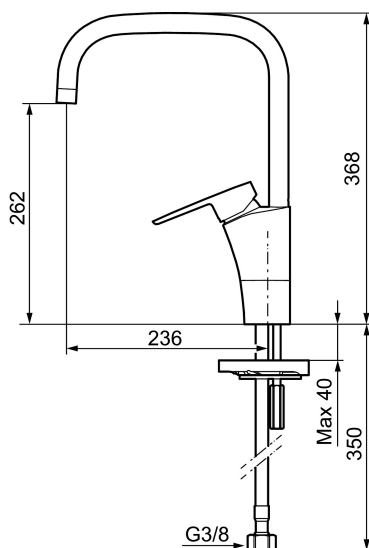

Unieke karaktereigenschappen

Type terugstroombeveiliging

MORA CERA K7 keukenmengkraan

Artikelnummer: 242051

Omschrijving: Chroom

- ESS (Energie Spaar Systeem)
- Soft closing principe met keramische afdichtingen
- Instelbare volumestroom- en temperatuurbegrenzing
- Eco (Energie- en waterbesparende volumestroombegrenzer)
- Draaibare uitloop 60°, 85°, 110° of 360°
- Flexibele aansluitslangen 3/8" wartel
- Goedgekeurd door de Zweedse Reuma Vereniging
- Kraangat Ø32-37 mm