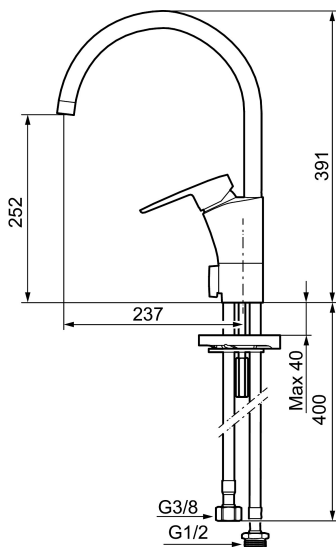

MORA CERA K5 köksblandare

Mora Cera - ett självklart val om du söker en produkt som är robust, energieffektiv och med många smarta funktioner. Design och funktion är utformad så att kranen är extra användarvänlig, den passar därför hela familjen. Inbyggda energisparfunktioner som sparar vatten och energi ger positiva effekter på både miljö och plånbok.

Art.nr: 242151 RSK: 8318199 Flöde 3 bar: 7,9 l/min

Utförande: Krom, ansl. lekande G3/8

- ESS (energisparsystem)
- Mjukstängning med keramisk tätning
- Omställbar flödesbegränsning och temperaturspärri
- Eco (energi- och vattenbesparande strålsamlare)
- Flexibla anslutningsrör i metallomspunnen Soft PEX®
- Svängbar pip 60°, 85°, 110° eller 360°
- Med diskmaskinsavstängning. Omställbar mellan KV och VV, inställd på KV
- Hålmått Ø34-37 mm