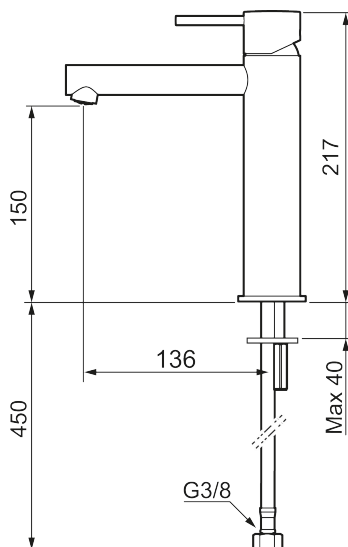

## MORA INXX II sharp, medium tvättställsblandare

INXX II tvättställsblandare finns i tre olika höjder där medium är en mellanhög blandare som passar till större handfat. Med en tålig mattsvart nyans och tvättställsblandarens raka karaktär med lång pip och lutande munstycke – gör INXX II sharp både snygg och bekväm att använda. Blandaren är testad och godkänd utifrån de byggregler som finns och är energieffektiv, vilket innebär att den ger en lägre vatten- och energiförbrukning utan att ge avkall på komforten. Bottenventil finns som tillbehör i samma nyans.

- Keramisk tätning
- Omställbar flödesbegränsning och temperaturspär
- Eco (energi- och vattenbesparande konstantflödesstrålsamlare, 5 l/min vid 2–6 bar)
- Flexibla anslutningsrör i metallomspunnen Soft PEX<sup>®</sup>, lekande G3/8
- Hålmått Ø34-37 mm