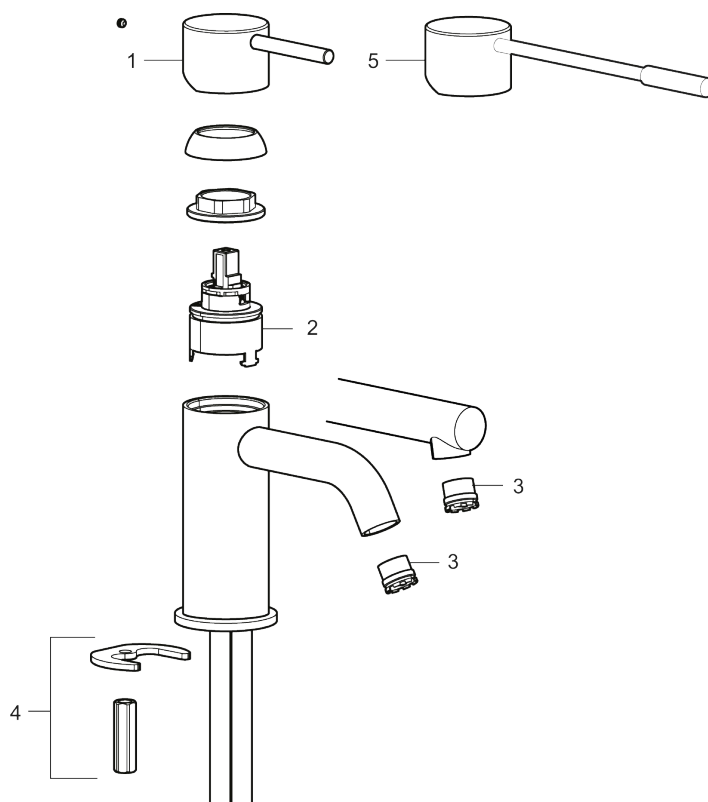

PRODUKTBESKRIVNING

MORA INXX II sharp, medium tvättställsblandare

INXX II tvättställsblandare finns i tre olika höjder där medium är en mellanhög blandare som passar till större handfat. Med en tålig mattsvart nyans och tvättställsblandarens raka karaktär med lång pip och lutande munstycke – gör INXX II sharp både snygg och bekväm att använda. Blandaren är testad och godkänd utifrån de byggregler som finns och är energieffektiv, vilket innebär att den ger en lägre vatten- och energiförbrukning utan att ge avkall på komforten. Bottenventil finns som tillbehör i samma nyans.

Om serien

INXX II är en elegant och tidlös serie i en palett av noga utvalda nyanser. Kombinationen av hög kvalitet, sober design och skön komfort gör den till den ultimata serien.

Art.nr: 273013.12CA

RSK: 8278271

Reservdelslista

NR.	ART.NR	RSK	BESKRIVNING
1	409701.AE	8394076	Spak, komplett, krom
1	409701.12AE	8394077	Spak, komplett, mattsvart
1	409701.22AE	8394078	Spak, komplett, mattvit
1	409701.44AE	8394079	Spak, komplett, mattgrå