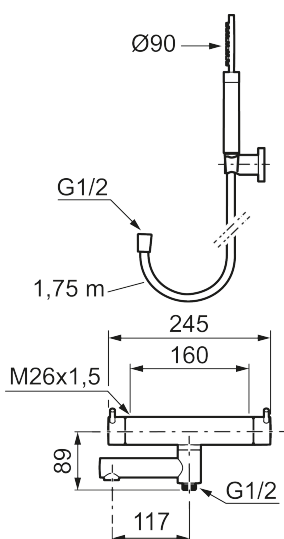

Utförande: Borstad mässing PVD, 160 c/c

### Unika egenskaper

Skyddsmodul 

- Med handdusch, upphängare och metallomspunnen slang 1750 mm, PVC- och BPA-fri innerslang
- Utloppspip med inbyggd omkastare
- Tryckbalanserad termostatsats
- Säkerhetsspärr 38°
- Eco-stopp
- Piputsprång med väggbricka 173 mm
- Återströmningsskydd enligt EU-standard SS-EN 1717

## Reservdelslista

NR.	ART.NR	RSK	BESKRIVNING
1	209575	8275496	Handdusch, krom
1	209575.12	8275497	Handdusch, mattsvart
1	209575.22	8275498	Handdusch, mattvit
1	209575.44	8275499	Handdusch, mattgrå
1	209575.60	8275500	Handdusch, polerad mässing PVD
1	209575.62	8275501	Handdusch, borstad mässing PVD
2	131170.AE	8251927	Metallomspunnen duschslang 1750 mm, krom