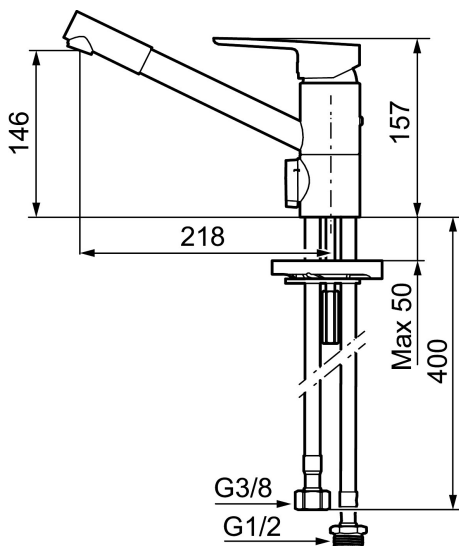

Mora Cera K2 keittiöhana pk-venttiilein

Keittiöstä on tullut seurustelutila ja luovuuden tyysija koko perheelle. Modernin keittiöhanaan täytyy näyttää hyvältä, toimia virheettömästi ja lisäksi edistää hyvää hygieniaa ja turvallisuutta. Siksi Mora Cera tarjoaa sitä, mitä keittiöön halutaan. Huolenpitoa ja laatuaita.

Tuote-nro: 245031 **LVI:** 6261251 **Flow 3 bar:** 9,8 l/m

Kuvaus: Kromattu, Soft PEX 3/8" liitäntä

- ESS-energiansäästötoiminto
- Keraaminen säätökasetti: pitkä käyttöikä ja pehmeä sulkeutuminen, joka estää paineiskut ja putkien paukkumiset
- Lämpötilan- ja vesimäärän esisäätö
- Eco-poresuutin
- Joustavat Soft PEX®-liitosletkut
- Juoksuputken rajoitus 110°
- Asennusreikä Ø34-37 mm
- Ääniluokka 1