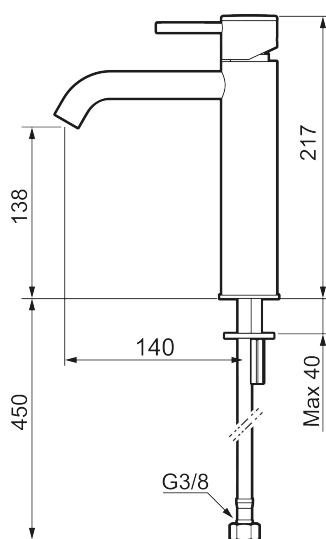

Unike funksjoner

Tilbakeslagssikring 

MORA INXX II soft, medium servantbatteri

INXX II servantkran finnes i tre ulike høyder der medium er en mellomhøy kran som passer til større håndfat. Med en holdbar mattgrå nyanse og servantkranens stilrene form, øker INXX II soft baderommets komfort og gir en følelse av kvalitet og eleganse. Blandebatteriet er testet og godkjent ut fra gjeldende byggeregler og det er energieffektivt, noe som innebærer at man får et lavere vann- og energiforbruk uten å gi avkall på komforten. Bunnventil finnes som tilbehør i samme nyanse.

Om serien

INXX II er en elegant og tidløs serie i en palett av nøye utvalgte nyanser. Kombinasjonen av høy kvalitet, stilren design og herlig komfort gjør den til den ultimate serien.

Art.no.: 273011.44CA NRF-nummer: 4290458 Flow 3 bar: 4,5 l/m
 Utførende: Matt grå

- Vannmengdebegrenser og temperatursperre
- Fleksible Soft PEX[®]-rør med 3/8" mutter