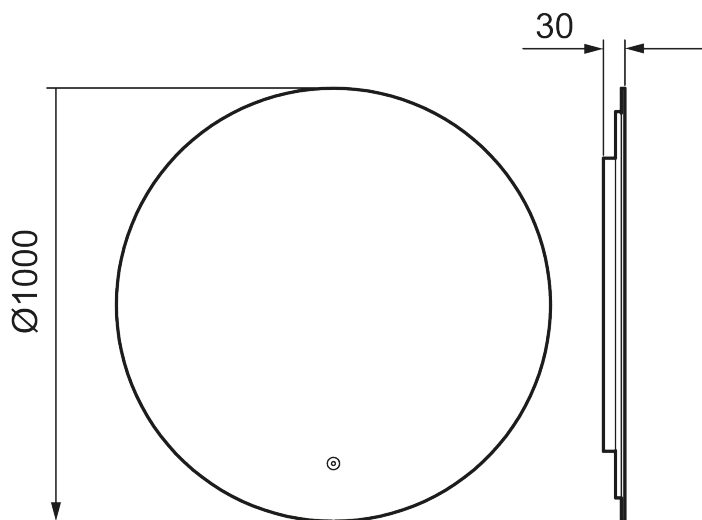

## MORA CAVA I, speil

Cava I er et speil uten ramme som sitter kun 30mm fra veggen og har en stilren elegant takket være bakgrunnsbelysningen. Lyset kan enkelt justeres fra varme til kjøligere toner. Speilet har et beskyttelseslag, og en funksjon som forhindrer dugg.

Tilgjengelig både i runde og firkantede format, i flere størrelser.