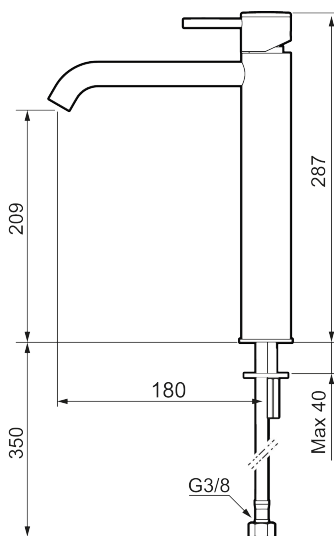

Unika egenskaper

Skyddsmodul 

INXX II soft, high tvättställsblandare

INXX II tvättställsblandare finns i tre olika höjder där high är en hög blandare anpassad för en skålformad bänkmonterad ho. Med den moderna hållbara nyansen polerad mässing och tvättställsblandarens stilrena form, höjer INXX II soft badrummets komfort och ger en känsla av kvalitet och elegans. Blandaren är testad och godkänd utifrån de byggregler som finns och är energieffektiv, vilket innebär att den ger en lägre vatten- och energiförbrukning utan att ge avkall på komforten. Bottenventil finns som tillbehör i samma nyans.

Utförande: Polerad mässing PVD

- Keramisk tätning
- Omställbar flödesbegränsning och temperaturspär
- Flexibla anslutningsrör i metallomspunnen Soft PEX[®], lekande G3/8
- Hålmått Ø34-37 mm

PRODUKTBESKRIVNING