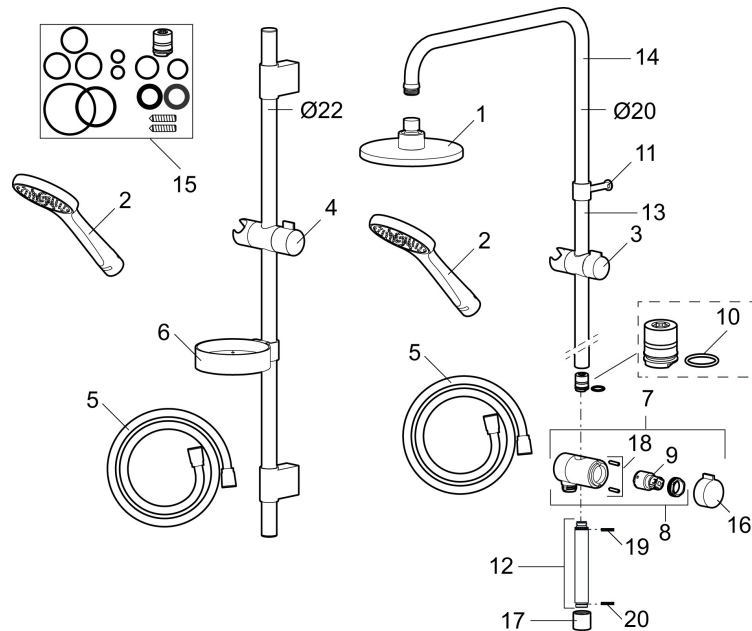

Mora Cera Shower System S5

Ein Badezimmer ist ein Platz der Entspannung. Mit MoraCera kombinieren Sie Entspannung mit Sicherheit und Energieeinsparung ohne Comforteinbuße.

: 130005

Ausführung: Chrom

- Umsteller mit keramischem Oberteil
- verchromter Duschschauch 1.750 mm
- mit Antikalk-System "Easy-Clean"
- kürzbares Duschröhr
- Anschlussüberwurfmutter G 1/2"
- Wassersparende Handbrause 10 l/min

Mora Cera Shower System S5

Ein Badezimmer ist ein Platz der Entspannung. Mit MoraCera kombinieren Sie Entspannung mit Sicherheit und Energieeinsparung ohne Comfoteinbuße.

: 130005

	139912.AE	Distanzring Ø18, Ø20 und Ø22 mm für Seifenschale 409416
1	209555	Duschkopf 150 mm
2	130370	Handbrause
3	409418.AE	Gleiter, chrom
4	130363.AE	Gleiter zu Set S5
5	139835.AE	Duschschlauch 1750 mm, chrom
6	409416	Seifenschale
7	409422	Duschumsteller, komplett
8	409430.AE	Umsteller (ohne Handrad)
9	409417.AA	Einsatz für Umsteller
10	639173.AE	Gasket, (2 pcs)
11	139906.AE	Duschrohrklammer 20 mm
12	209549.AE	Anschlussrohr
13	209548.AE	unteres Rohr
14	209550.AE	oberes Rohr
15	409425.AE	Tüte mit Kleinteilen für Mora Shower System
16	409443.AE	Griff für Umsteller
17	209291.AE	Übergangsstück G1/2 - M18x1
18	139812.AE	Stoppschraube M5x20

19	309246.AE	O-Ring (13,1 x 1,6)
20	609029.AE	O-Ring (16,1 x 1,6)