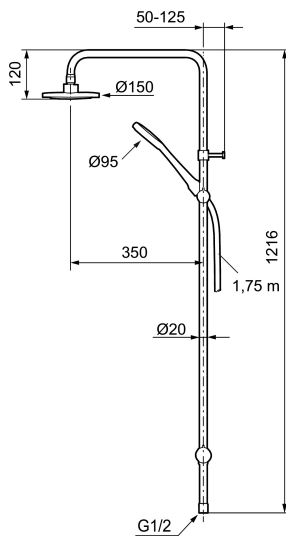

Mora Cera Shower System S5

Ein Badezimmer ist ein Platz der Entspannung. Mit MoraCera kombinieren Sie Entspannung mit Sicherheit und Energieeinsparung ohne Comforteinbuße.

: 130005

Ausführung: Chrom

- Umsteller mit keramischem Oberteil
- verchromter Duschschauch 1.750 mm
- mit Antikalk-System "Easy-Clean"
- kürzbares Duschröhr
- Anschlussüberwurfmutter G 1/2"
- Wassersparende Handbrause 10 l/min

Mora Cera Shower System S5

Ein Badezimmer ist ein Platz der Entspannung. Mit MoraCera kombinieren Sie Entspannung mit Sicherheit und Energieeinsparung ohne Comfoteinbuße.

: 130005

	139912.AE	Distanzring Ø18, Ø20 und Ø22 mm für Seifenschale 409416
1	209555	Duschkopf 150 mm
2	130370	Handbrause
3	409418.AE	Gleiter, chrom
4	130363.AE	Gleiter zu Set S5
5	139835.AE	Duschschlauch 1750 mm, chrom
6	409416	Seifenschale
7	409422	Duschumsteller, komplett
8	409430.AE	Umsteller (ohne Handrad)
9	409417.AA	Einsatz für Umsteller
10	639173.AE	Gasket, (2 pcs)
11	139906.AE	Duschrohrklammer 20 mm
12	209549.AE	Anschlussrohr
13	209548.AE	unteres Rohr
14	209550.AE	oberes Rohr
15	409425.AE	Tüte mit Kleinteilen für Mora Shower System
16	409443.AE	Griff für Umsteller
17	209291.AE	Übergangsstück G1/2 - M18x1
18	139812.AE	Stoppschraube M5x20

19	309246.AE	O-Ring (13,1 x 1,6)
20	609029.AE	O-Ring (16,1 x 1,6)