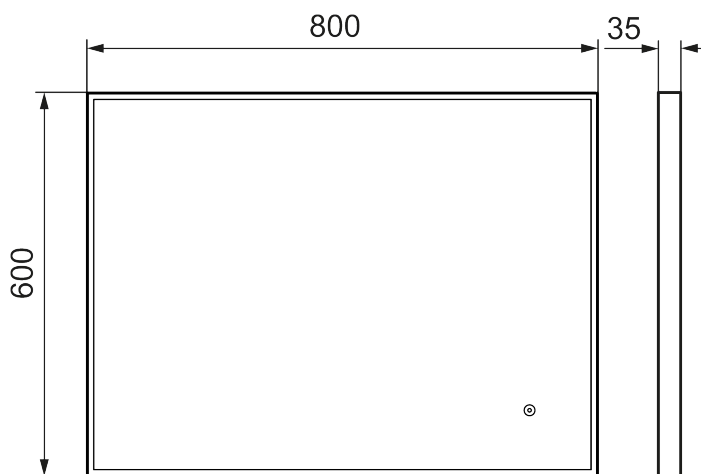

Unika egenskaper

MORA SOLO I

Solo I har en snygg ram i mattsvart aluminium som omsluter en LED-list och höjer standarden på hela badrummet. Spegeln är skyddad mot imma och har en enkel och självklar design.

Om serien

Elegant formad spegel med en ram som vidrörs för att styra bakgrundsbelysningen.

Art.nr: 953103.12 **RSK:** 8879842

Utförande: 800 x 600 mm

- Svart aluminiumram
- Energieffektiv LED-belysning
- Kopparfritt glas med säkerhetsfilm
- Imskydd
- Touch av/på
- Fast ljustemperatur: 6 400 K
- IP 44-certifierad, CE-märkt
- Utbyggnadsmått från vägg: 35 mm