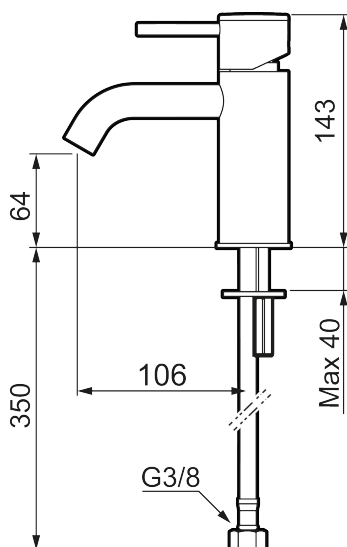

Unike funksjoner

Tilbakeslagssikring

MORA INXX II soft, small servantbatteri

INXX II servantkran finnes i tre ulike høyder der small er en lav kran som er tilpasset for mindre håndvask. Med en holdbar mattsvart nyanse og servantkranens stilrene form, øker INXX II soft baderommets komfort og gir en følelse av kvalitet og eleganse. Blandebatteriet er testet og godkjent ut fra gjeldende byggeregler og det er energieffektivt, noe som innebærer at man får et lavere vann- og energiforbruk uten å gi avkall på komforten. Bunnventil finnes som tilbehør i samme nyanse.

Om serien

INXX II er en elegant og tidløs serie i en palett av nøye utvalgte nyanser. Kombinasjonen av høy kvalitet, stilren design og herlig komfort gjør den til den ultimate serien.

Art.no.:	NRF-nummer:	Flow 3 bar: 4,5
273001.12CA	4290443	l/m
Utførende: Matt sort		

- Vannmengdebegrenser og temperatursperre
- Mora Eco konstantvannmengde 5 l/min ved 2-6 bar
- Fleksible Soft PEX®-rør med 3/8" mutter