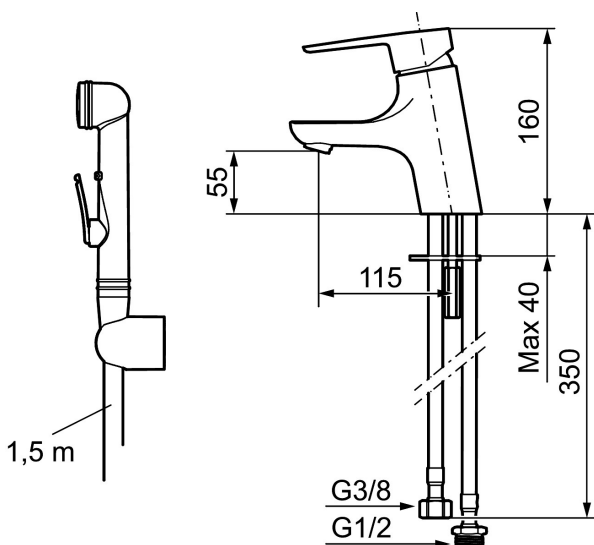

Art.nr: 243006.CA RSK: 8344537 Flöde 3 bar: 4,5 l/min

Utförande: Krom, ansl. lekande G3/8

### Unika egenskaper

Skyddsmodul 

- Självtängande handdusch, slang 1500 mm och upphängare
- ESS (energisparsystem)
- Mjukstängning med keramisk tätning
- Omställbar flödesbegränsning och temperaturspär
- Eco (energi- och vattenbesparande konstantflödesstrålsamlare, 5 l/min vid 2–6 bar)
- Flexibla anslutningsrör i metallomspunnen Soft PEX®
- Återströmningsskydd enligt EU-standard SS-EN 1717
- Hålmått Ø33,5-37 mm

## Reservdelslista

NR.	ART.NR	RSK	BESKRIVNING
1	209524.AE	8346915	Spärrsegment
2	209543.AE	8346916	Spärrsegment 40°
3	S600206	8233049	Självstängande handdusch, krom
4	409340.AE	8531598	Stabiliseringsatts
5	131410.AE	8281509	Hylsa M22 inv.
6	131413.AE	8281511	Hylsa M24 utv., 13 mm
7	409387.AE	8346912	Fästdetaljer, tvätt
8	409388.AE	8346914	Fästdetaljer
9	409600.AE	8345186	Spak, komplett
10	409391.AE	8344865	Täckhylsa
11	409392.AE	8344866	Färgmarkering och fästskruv
12	409395.AE	8326732	Utloppspip K5, komplett
13	409396.AE	8326733	Utloppspip K7, komplett
14	409393.AE	8345179	Fästnippel för insats, inkl serviceverktyg
15	409403.AE	8345132	Keramikinnsats, inkl serviceverktyg