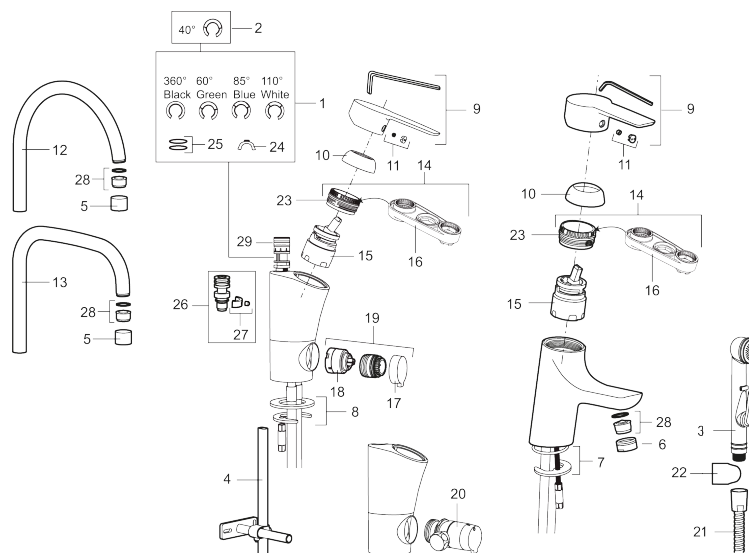

Art.nr: 243006.CA RSK: 8344537 Flöde 3 bar: 4,5 l/min

Utförande: Krom, ansl. lekande G3/8

### Unika egenskaper

Skyddsmodul 

- Självtängande handdusch, slang 1500 mm och upphängare
- ESS (energisparsystem)
- Mjukstängning med keramisk tätning
- Omställbar flödesbegränsning och temperaturspär
- Eco (energi- och vattenbesparande konstantflödesstrålsamlare, 5 l/min vid 2–6 bar)
- Flexibla anslutningsrör i metallomspunnen Soft PEX®
- Återströmningsskydd enligt EU-standard SS-EN 1717
- Hålmått Ø33,5-37 mm

## Reservdelslista

NR.	ART.NR	RSK	BESKRIVNING
1	209524.AE	8346915	Spärrsegment
2	209543.AE	8346916	Spärrsegment 40°
3	S600206	8233049	Självstängande handdusch, krom
4	409340.AE	8531598	Stabiliseringsatts
5	131410.AE	8281509	Hylsa M22 inv.
6	131413.AE	8281511	Hylsa M24 utv., 13 mm
7	409387.AE	8346912	Fästdetaljer, tvätt
8	409388.AE	8346914	Fästdetaljer
9	409600.AE	8345186	Spak, komplett
10	409391.AE	8344865	Täckhylsa
11	409392.AE	8344866	Färgmarkering och fästskruv
12	409395.AE	8326732	Utloppspip K5, komplett
13	409396.AE	8326733	Utloppspip K7, komplett
14	409393.AE	8345179	Fästnippel för insats, inkl serviceverktyg
15	409403.AE	8345132	Keramikinnsats, inkl serviceverktyg