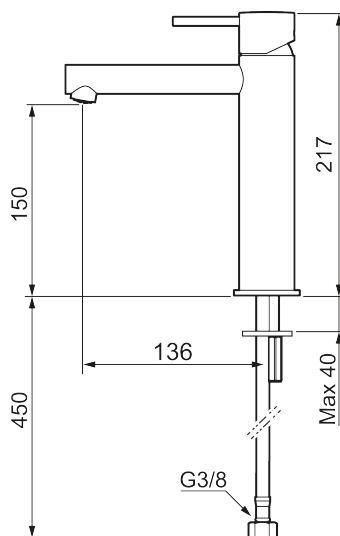

## MORA INXX II sharp, medium servantbatteri

INXX II servantkran finnes i tre ulike høyder der medium er en mellomhøy kran som passer til større håndfat. Med en krommet holdbar nyanse og servantkranens rette karakter med lang tut og lutende munnstykke – gjør INXX II sharp både pen og bekvem å bruke. Blandebatteriet er testet og godkjent ut fra gjeldende byggeregler og det er energieffektivt, noe som innebærer at man får et lavere vann- og energiforbruk uten å gi avkall på komforten. Bunnventil finnes som tilbehør i samme nyanse.

### Tilbakeslagssikring

- Vannmengdebegrenser og temperatursperre
- Fleksible Soft PEX<sup>®</sup>-rør med 3/8" mutter

PRODUKTBESKRIVNING