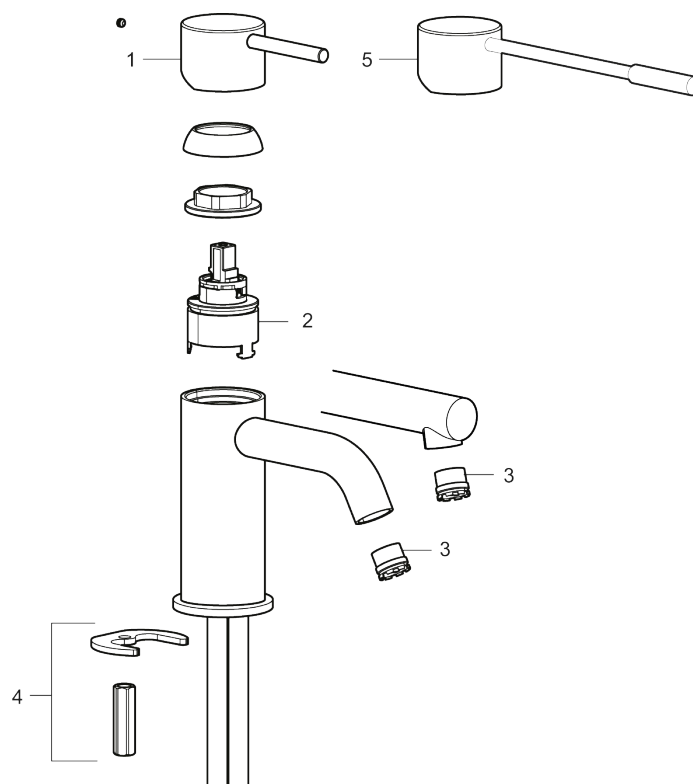

PRODUKTBESKRIVNING

MORA INXX II sharp, medium servantbatteri

INXX II servantkran finnes i tre ulike høyder der medium er en mellomhøy kran som passer til større håndfat. Med en krommet holdbar nyanse og servantkranens rette karakter med lang tut og lutende munnstykke – gjør INXX II sharp både pen og bekvem å bruke. Blandebatteriet er testet og godkjent ut fra gjeldende byggeregler og det er energieffektivt, noe som innebærer at man får et lavere vann- og energiforbruk uten å gi avkall på komforten. Bunnventil finnes som tilbehør i samme nyanse.

Om serien

INXX II er en elegant og tidløs serie i en palett av nøye utvalgte nyanser. Kombinasjonen av høy kvalitet, stilren design og herlig komfort gjør den til den ultimate serien.

Art.no.: 273013.CA

NRF-nummer: 4290462

Reservedelsliste

NR.	ART. NO.	NRF-NUMMER	BESKRIVELSE
1	409701.AE	4295012	Spak, komplett, krom
1	409701.12AE	4295006	Spak, komplett, matt sort
1	409701.22AE	4295007	Spak, komplett, matt hvit
1	409701.44AE	4295008	Spak, komplett, matt grå
1	409701.60AE	4295009	Spak, komplett, polert messing PVD